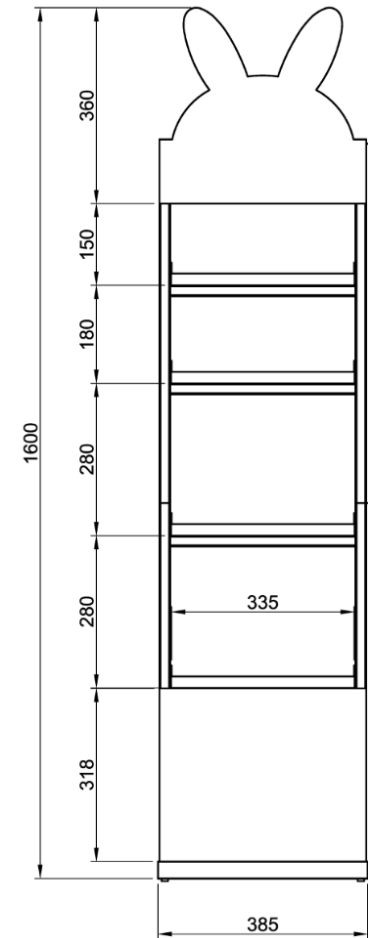

Présentoirs

COLLECTION PRÉSENTOIR MÉTAL

inuwet •
VEGAN POETIC BEAUTY