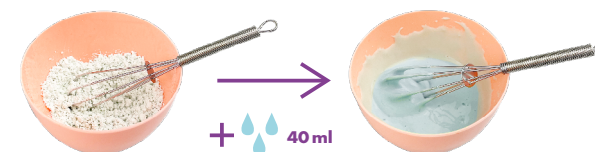

PCB 6
Prix
achat
12,40 €

PVC TTC
21,90 €

COFFRET MASQUES EN POUDRE PEEL OFF DIY PARFUMÉS - 2 X 15 G
2 MASQUES VISAGE EN POUDRE PARFUMÉS À PRÉPARER SOI-MÊME AVEC DE L'EAU
(H20 x L24,5 x W8,5 cm)

VINCDIY2
3760355044995