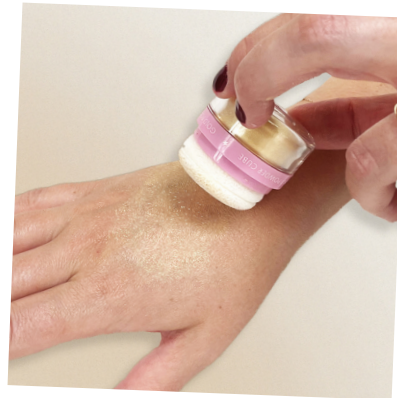

Make-up

inuwet •

GOLD CUBE POUDRE LIBRE OR

Mini cube avec houpette facile à appliquer. Poudre libre or visage et corps.

VEGAN - 97% D'INGRÉDIENTS NATURELS

MADE IN ITALY

19
/20 INCI BEAUTY

90
/100 YUKA

PCB 6
Prix
achat
8,20 €

PVC TTC
15,90 €

GOLD CUBE
POUDRE LIBRE OR CUBE
VINMP
3760217140841

PLV FERMÉE

PALETTE NUDE
VINPE80
3662232005320

PCB 6
Prix
achat
7,50 €

PVC TTC
15,00 €

MAKE-UP