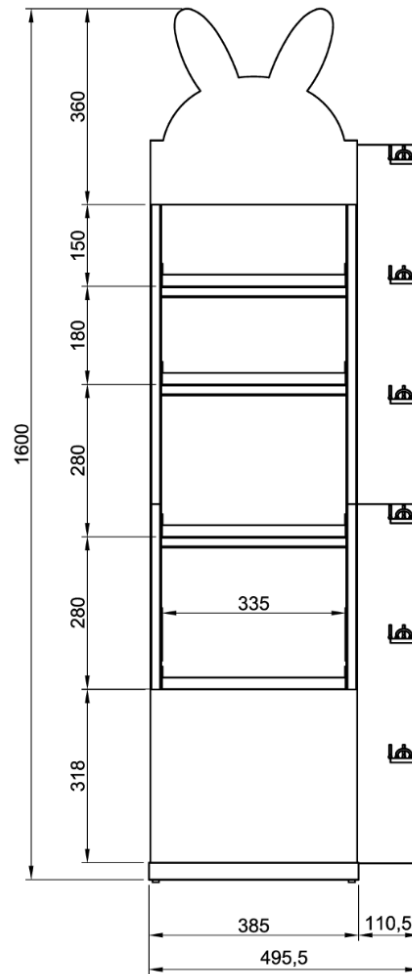

MEUBLE AU SOL MÉTAL
385 X 270 X 1 642 mm
INPMSS
3760217141633