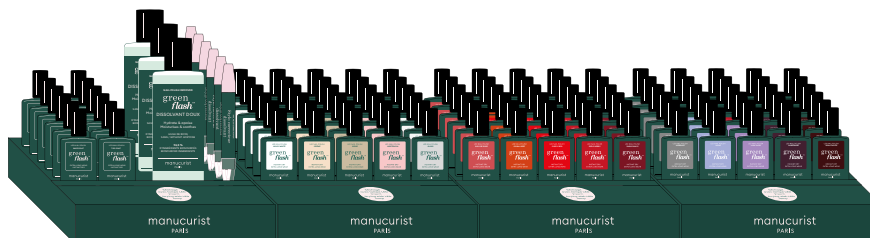

# le plus

## DÉCOUVREZ NOTRE MERCHANDISING

Pensé spécifiquement pour les linéaires de pharmacie.

Systeme de casiers 20\*20cm  
Plexiglas recyclé . Modulable

+ pérenne

+ de visibilité  
en linéaire

+ adaptable  
au besoin

+ qualitatif

Disponible pour les pharmacies proposant les 3 gammes : Green™, Green Flash™, Green Care.

**Pour toute question**

Contactez-nous sur [constance@manucurist.com](mailto:constance@manucurist.com)