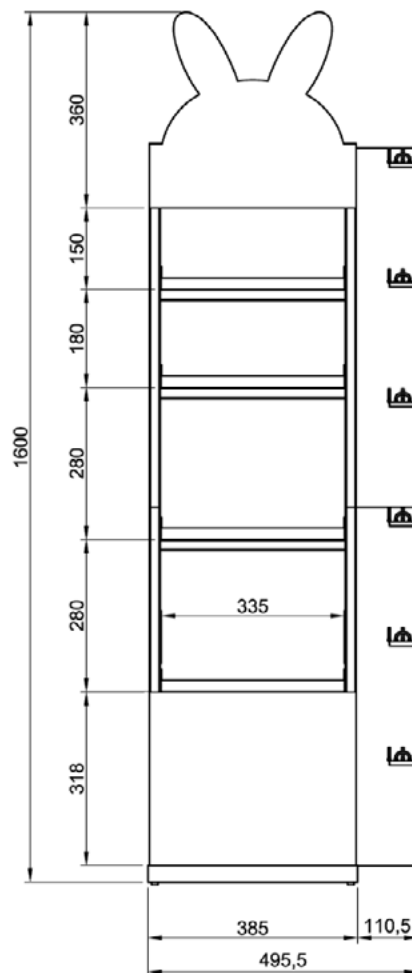

**PRÉSENTOIR ROUGES À LÈVRES FLEUR**  
(H23xL17xW21 cm)  
**VINLFD - 18 PC**

inuwet  
VEGAN POETIC BEAUTY

# Présentoirs

**MEUBLE AU SOL CARTON**  
(H150xL37xW22 cm)  
**INPCTN2**

**REGLETTES**  
(H 2 x L 40 x W 3,3 cm)  
**INPCRPH - PCB 4**

inuwet •  
VEGAN POETIC BEAUTY

**MEUBLE AU SOL MÉTAL  
avec broches**  
L 495,5 x P 275 x H 1600 mm  
**INPMS**