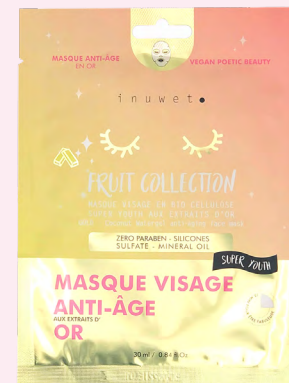

CRACKER MA ROUTINE SOIN EN OR
MY GOLDEN SKINCARE CRACKER
1 MASQUE VISAGE ANTI-ÂGE / 1 ANTI AGEING FACE MASK
& 1 BAUME À LÈVRES PARFUM CHEESECAKE / 1 LIP BALM CHEESECAKE SCENT
H : 20 cm L : 7 cm
13,90 € PVC / 7,00 € PUHT
VINMA49 - PCB 3
3760217141992