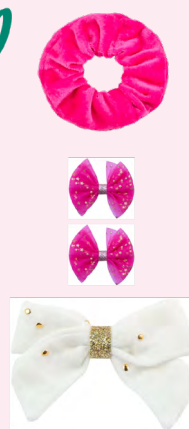

## TROUSSE & CHOUCHOU OFFERTS

B20 SK101

**HAIR QUEEN POUCH**  
CHOUCHOU ROSE - PINCE À CHEVEUX  
PINK SCRUNCHIE - HAIR CLIPS  
H : 18 cm L : 14 cm  
**12,00 € PVC / 6,00 € PUHT**  
VINACH - PCB 6  
3760217141770

**TROUSSE POPPY**  
PARFUM ROLL-ON CERISE - MINI CRÈME MAINS CERISE - BARRETTE CHEVEUX  
CHERRY SET  
CHERRY ROLL-ON PERFUM - HANDS CREAM CHERRY - HAIR CLIP  
H : 9,5 cm L : 4,5 cm  
**19,99 € PVC / 10,00 € PUHT**  
VINWA43 - PCB 6  
3760217141442

PP152

**PORTE-CLE CHRISTMAS**  
KYRING ACCESSORIES  
**10,00 € PVC / 5,00 € PUHT**  
VINAK03 - PCB 6  
3760217141671

CHOUCHOU VELOURS • 2 BARRETTES  
NŒUDS TULLE • MAXI BARRETTE NŒUD

**CHAUSSETTE ACCESSOIRES SURPRISE**  
CHOUCHOU VELOUR - 2 BARRETTES NŒUD TULLE - MAXI BARRETTE NŒUD  
SOCK ACCESSORIES  
VELVET SCRUNCHIE - 2 TULLE BOW HAIR CLIPS - MAXI BOW HAIR CLIP  
H : 33 cm L : 16 cm