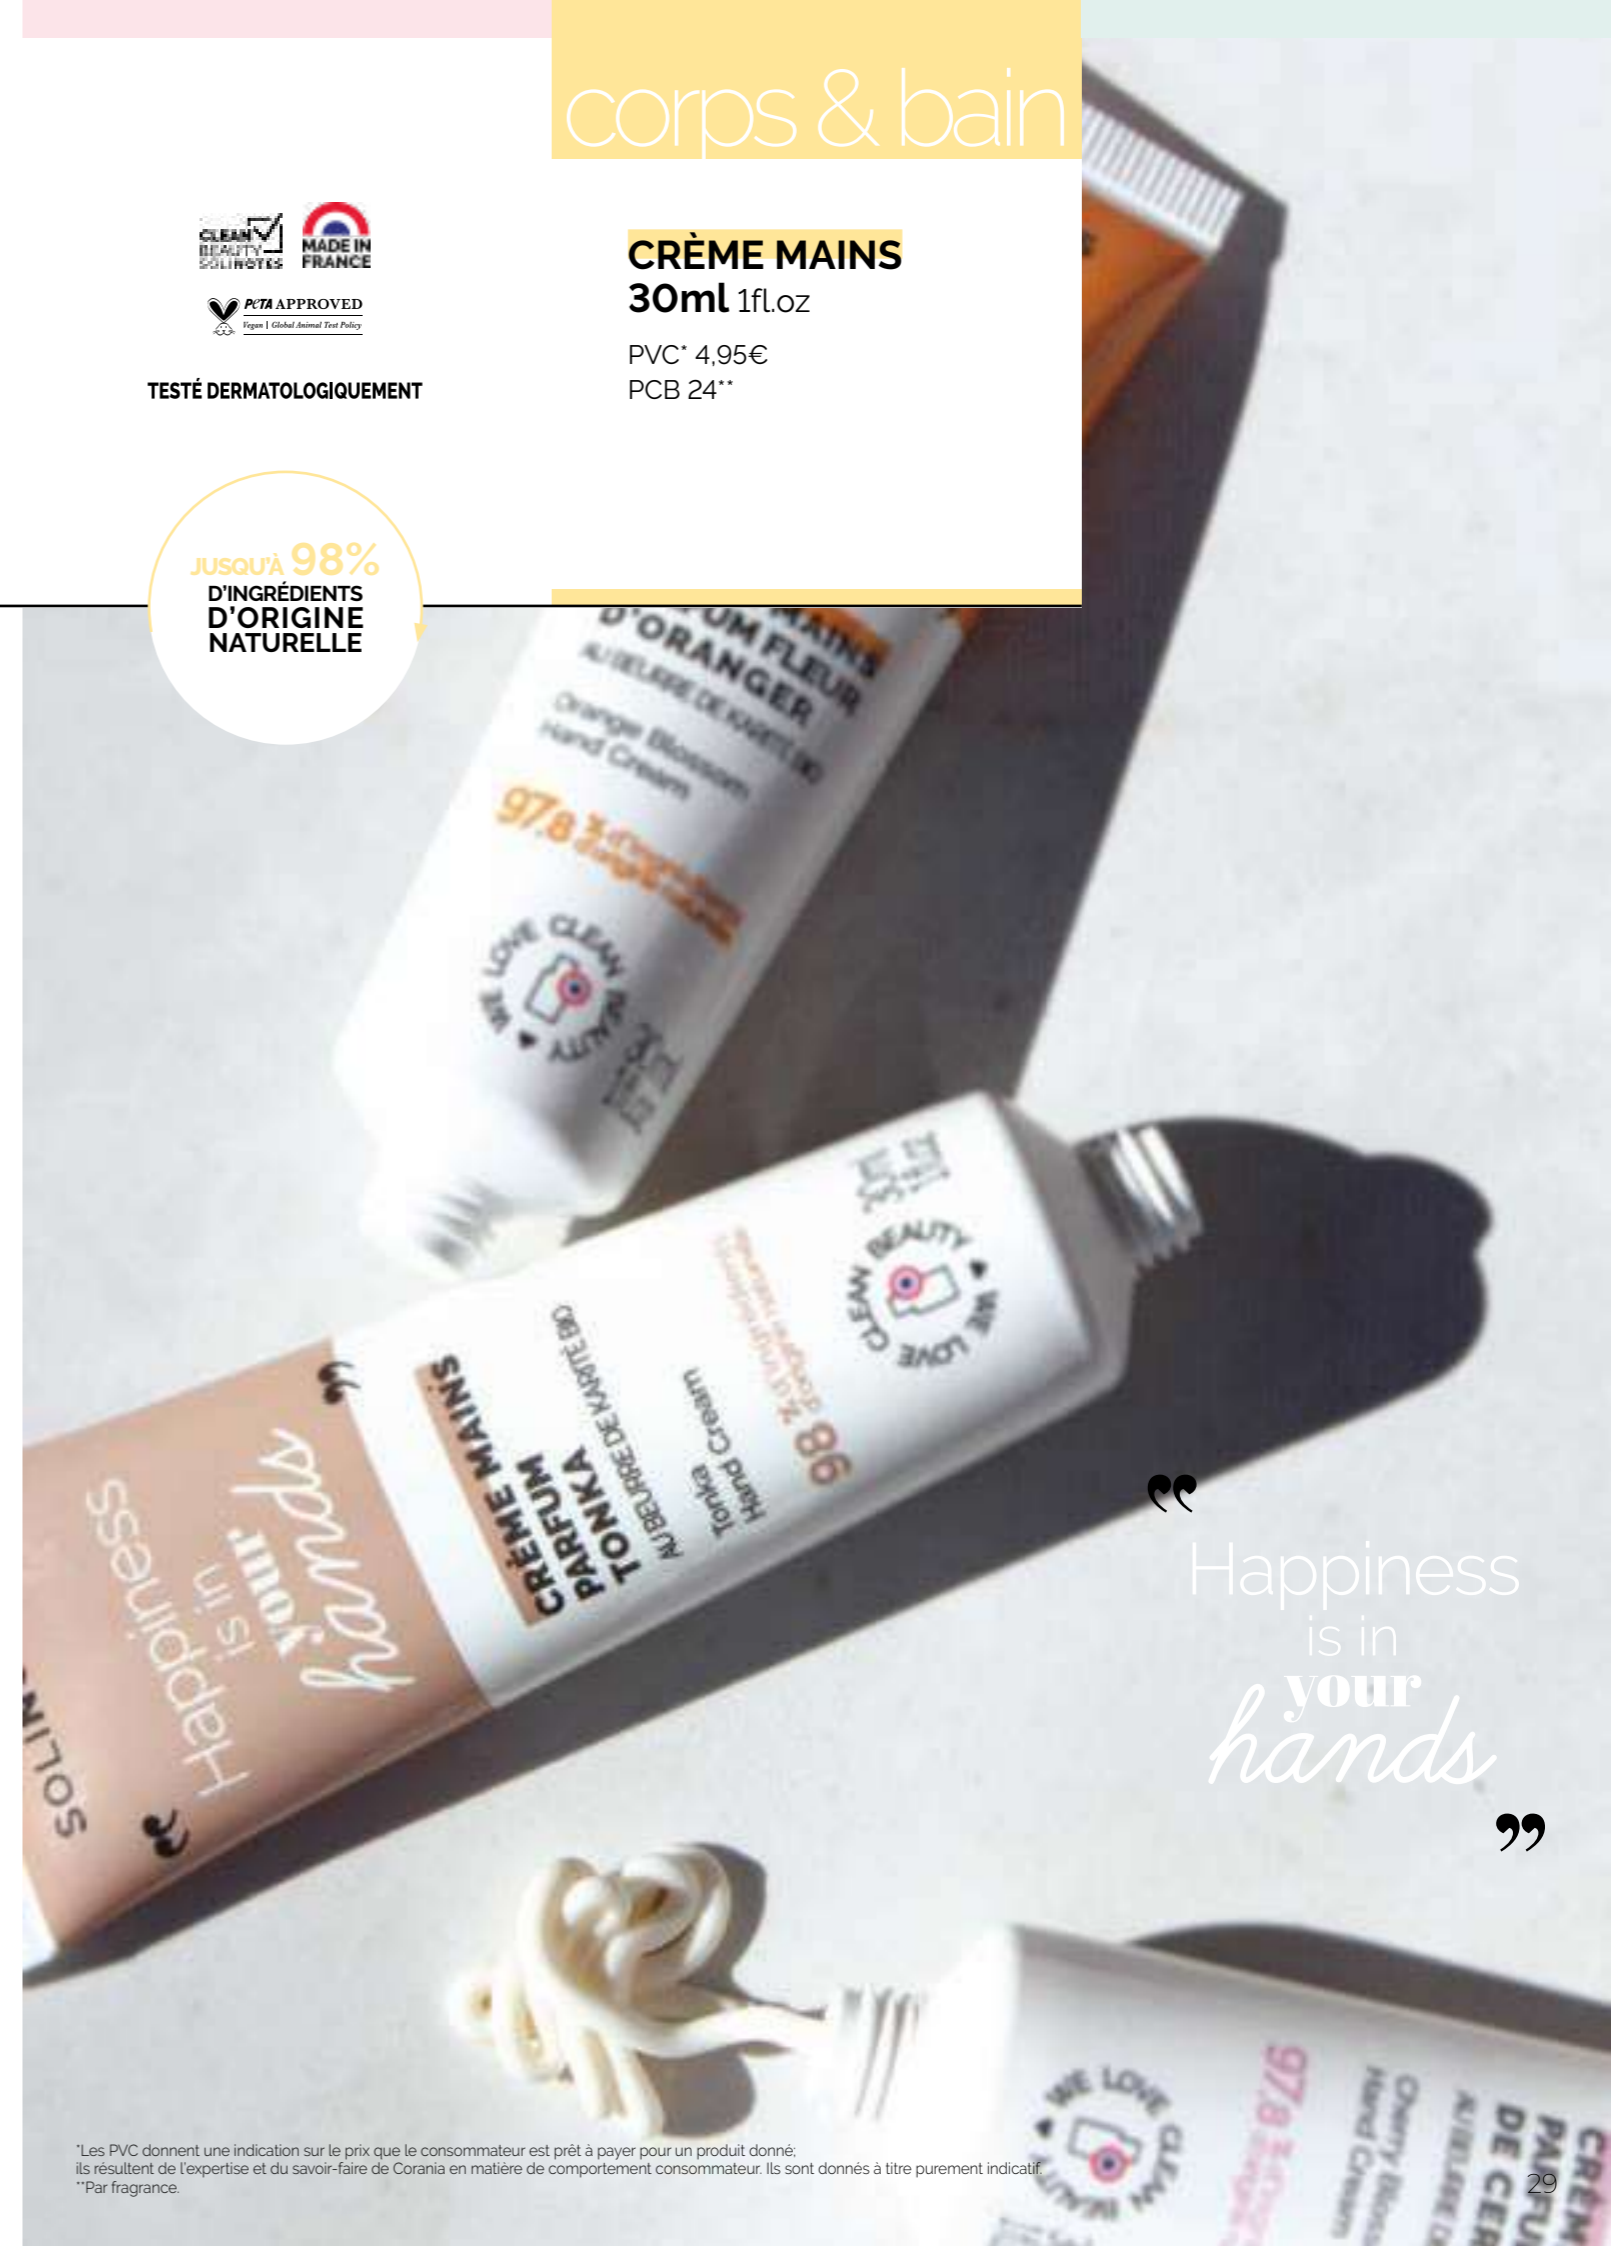

LE BIEN-ÊTRE À PORTEE DE MAIN

Grâce à sa formule riche en **beurre de karité bio et d'huile d'amande douce**, la crème mains Solinotes répare et nourrit votre peau pour des mains douces, et délicatement parfumées. Texture non grasse qui pénètre rapidement. Convient à **tous les types de peaux**, même les plus sèches !

TESTÉ DERMATOLOGIQUEMENT

CRÈME MAINS 30ml 1fl.oz

PVC* 4,95€
PCB 24**

JUSQU'À 98%
D'INGRÉDIENTS
D'ORIGINE
NATURELLE

ROSE

PYRAMIDE OLFACTIVE
Florale, Hespéridée
TÊTE Bergamote, Litchi
CŒUR Rose, Magnolia
FOND Bois de Cèdre, Musc Blanc

3 379502 781203

FLEUR DE CERISIER

PYRAMIDE OLFACTIVE
Florale, Fruitée
TÊTE Cassis, Mandarine
CŒUR Fleur de Cerisier, Rose
FOND Bois Blond, Musc

3 379502 771204

TONKA

PYRAMIDE OLFACTIVE
Orientale, Musquée
TÊTE Cardamome, Bergamote
CŒUR Vanille, Tonka
FOND Ambre, Musc

3 379502 821206

FLEUR D'ORANGER

PYRAMIDE OLFACTIVE
Florale, Musquée
TÊTE Bergamote, Citron
CŒUR Jasmin d'Eau, Fleur d'Oranger
FOND Acacia, Musc

3 379502 801208

VANILLE

PYRAMIDE OLFACTIVE
Orientale, Sensuelle
TÊTE Vanille, Fleurs Blanches
CŒUR Vanille, Fève Tonka
FOND Vanille, Épices

3 379502 791202

THÉ BLANC

PYRAMIDE OLFACTIVE
Fleurie, Musquée
TÊTE Bergamote, Cardamome
CŒUR Saugue, Thé Blanc
FOND Osmanthus, Musc Blanc

3 379502 811207

“ Happiness
is in
your
hands ”

*Les PVC donnent une indication sur le prix que le consommateur est prêt à payer pour un produit donné; ils résultent de l'expertise et du savoir-faire de Corania en matière de comportement consommateur. Ils sont donnés à titre purement indicatif.
**Par fragrance.