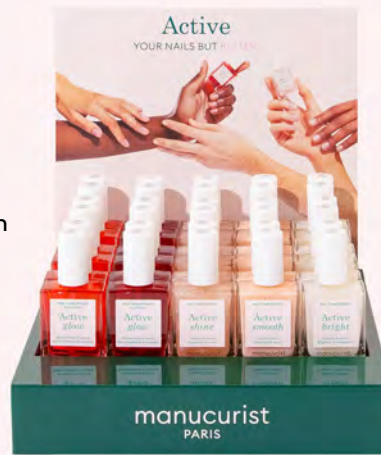

# Colis Active

190€ HT\*

\*valeur initiale du colis : 240€ HT

1 casier 20x20xm  
+ fronton

Active Glow Blueberry – 6 unités  
#3662263221300

Active Glow Raspberry – 6 unités  
#3662263224110

Active Smooth – 6 unités  
#3662263222703