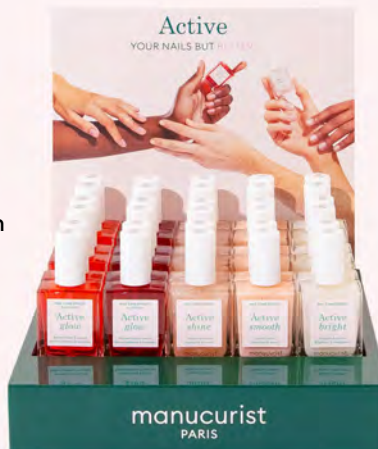

Colis Active

190€ HT*

*valeur initiale du colis : 240€ HT

1 casier 20x20xm
+ fronton

SKU	EAN	Désignation produit	Quantité	Prix unitaire HT	Prix total HT
22143	3662263224110	SOIN - Active Glow Raspberry	6	8,00 €	48,00 €
22130	3662263221300	SOIN - Active Glow Blueberry	6	8,00 €	48,00 €
22270	3662263222703	SOIN - Active Smooth	6	8,00 €	48,00 €
22276	3662263222772	SOIN - Active Bright	6	8,00 €	48,00 €
22277	3662263222765	SOIN - Active Shine	6	8,00 €	48,00 €
COÛT D'IMPLANTATION AVEC REMISE					190,00€