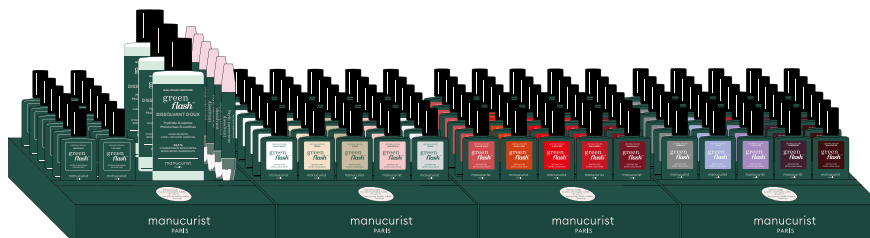

Lilly  
#27021

Kiki  
#27022

Lucette  
#27019

Ursule  
#27002

Scarlett  
#27127

manucurist  
PARIS

# le plus

## DÉCOUVREZ NOTRE MERCHANDISING

Pensé spécifiquement pour les linéaires de pharmacie.

Systeme de casiers 20\*20cm  
Plexiglas recyclé . Modulable

+ pérenne

+ de visibilité  
en linéaire

+ adaptable  
au besoin

+ qualitatif

Disponible pour les pharmacies proposant les 3 gammes : Green™, Green Flash™, Green Care.

**Pour toute question**

Contactez-nous sur [constance@manucurist.com](mailto:constance@manucurist.com)