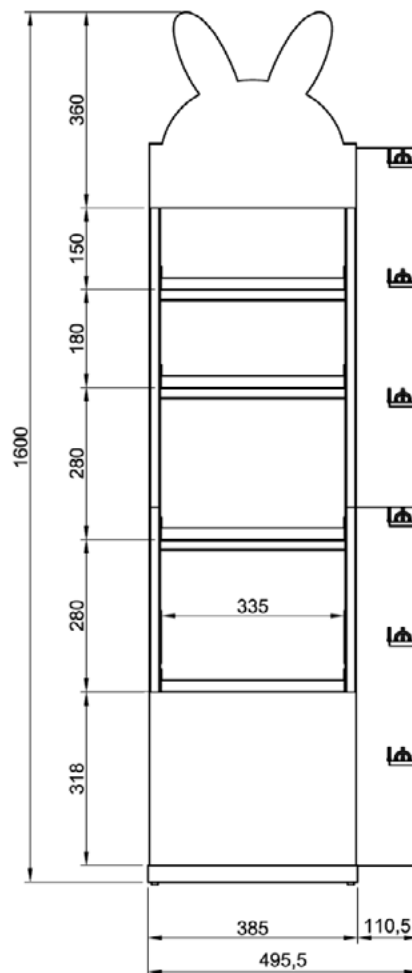

MÉTAL
L 385 x P 275 x H 1600 mm
INPMSS