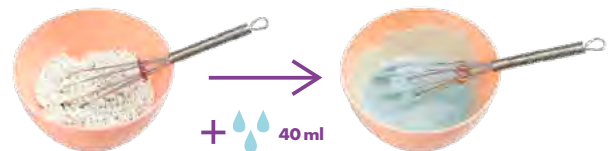

PCB 10
Prix
achat
3,20 €

PVC TTC
5,80 €

COFFRETS DIY MASQUE EN POUDRE

ALGUES RECOLTÉES EN BRETAGNE

COFFRET MASQUES EN POUDRE PEEL OFF DIY PARFUMÉS - 2 X 15 G
2 MASQUES VISAGE EN POUDRE PARFUMÉS À PRÉPARER SOI-MÊME AVEC DE L'EAU
(H20 x L24,5 x W8,5 cm)
VINDIY2
3760355044995