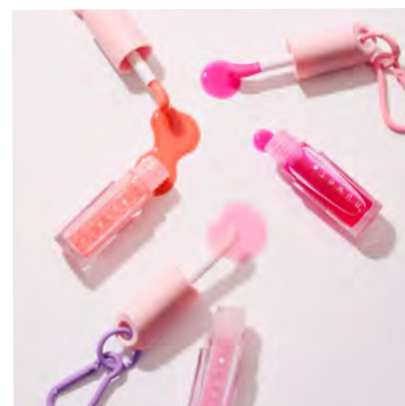

Merry Cherry

i n u w e t •

LIP OIL & PORTE - CLES

Huile lèvres Merry Cherry, délicatement colorée et parfumée.

Une texture légère, effet miroir et non collante. Son applicateur doux délivre la juste dose de brillance. Formule enrichie en huiles végétales (argan, ricin, amande douce, tournesol) et en tocophérol (vitamine E), un cocktail vitaminé pour nourrir et protéger vos lèvres.

Le + inuwet : un makeup trendy grâce à son mousqueton, l'accessoire indispensable !

VEGAN - 97% D'INGRÉDIENTS D'ORIGINE NATURELLE - MADE IN ITALIE

MADE IN ITALIE

? /20 INCI BEAUTY

? /100 YUKA

DISPONIBLE LE 15 JUIN

COLLECTION LIP OIL

VINLG11
3760217141060

VINLG12
3760217141077

VINLG13
3760217141084

PCB 6
Prix
achat
8,00 €

PVC TTC
13,90 €

DISPONIBLE LE 15 JUIN

COLLECTION PORTE-CLÉ

VINAK01
3760217141268

VINAK02
3760217141275

PCB 6
Prix
achat
5,90 €

PVC TTC
9,99 €