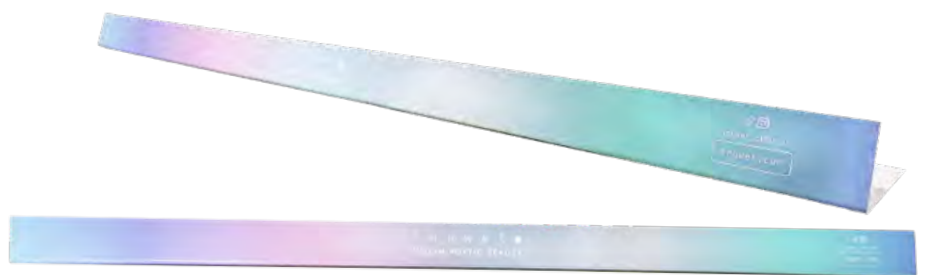

REGLETTES
(H 2 x L 40 x W 3,3 cm)
INPCRPH - PCB 4