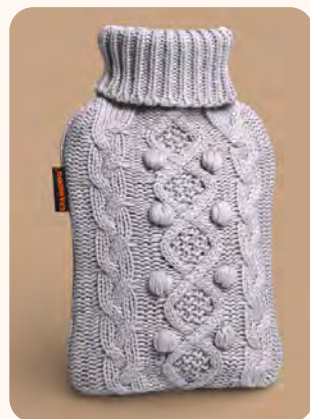

TRICOT gris 2L
EAN 3701335900511