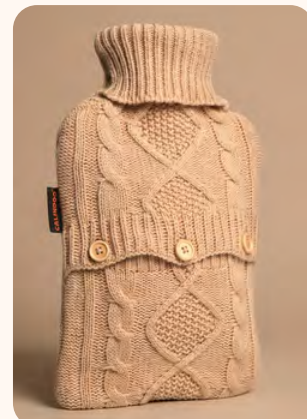

TRICOT beige 2L
EAN 3701335900351