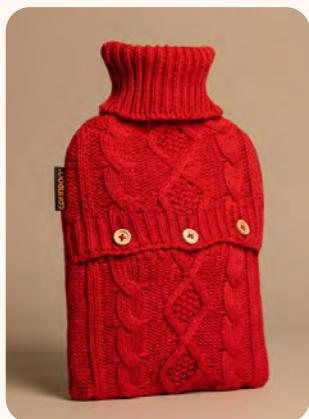

TRICOT rouge 2L
EAN 3701335900368