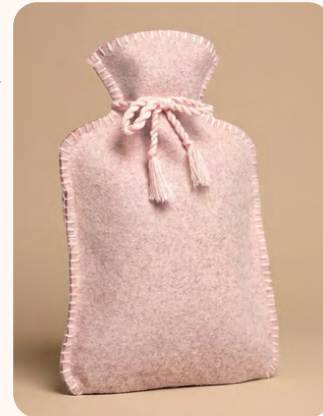

Nos housses sont plus épaisses, pour un confort absolu.

8€25

remisé + haut palier
11.00 prix tarif

TIE DYE turquoise 2L
EAN 3701335900948

FOURRURE champ. 2L
EAN 3701335901822

FOURRURE rosé 2L
EAN 3701335901839