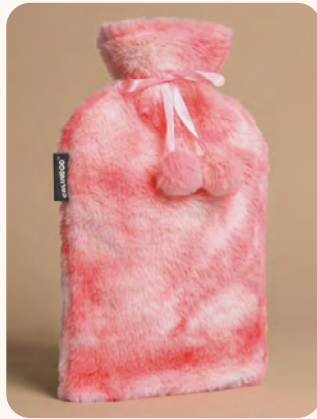

POMPONS jaunes 2L
EAN 3701335900931

BOUILLOTTE AVEC HOUSSE

POMPONS roses 2L
EAN 3701335900924

TIE DYE rose 2L
EAN 3701335900719

POMPONS gris 2L
EAN 3701335901761

POMPONS émeraude 2L
EAN 3701335901778

LEOPARD marron 2L
EAN 3701335901785