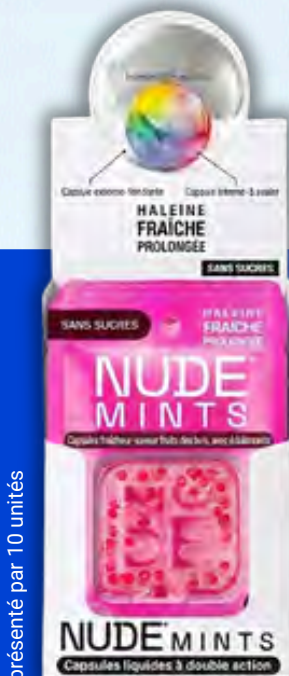

présenté par 10 unités