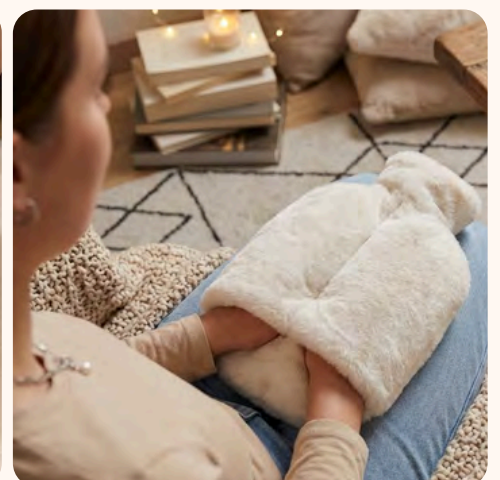

MAINS ou PIEDS 2 Litres

POLAIRE BLANC - EAN 3701335901884

POLAIRE CAMEL - EAN 3701335901891

10€80

remisé sur le plus haut palier
14.40 prix tarif