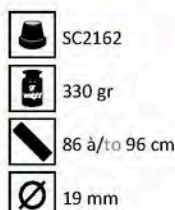

35€00
prix net

2315

Gris, Motif coquelicots, poignée plexiglas rouge, système anti-blocage
Poppies, red plexiglas derby handle, with anti-locking system

GTIN13 : 3700760807099