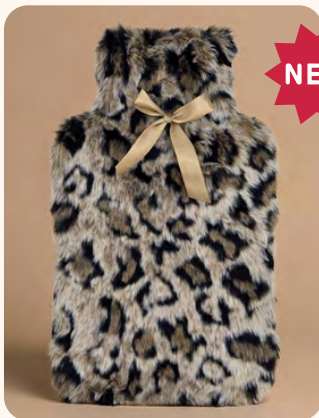

POMPONS jaunes 2L
EAN 3701335900931

BOUILLOTTE AVEC HOUSSE

POMPONS roses 2L
EAN 3701335900924

TIE DYE rose 2L
EAN 3701335900719

POMPONS gris 2L
EAN 3701335901761

POMPONS émeraude 2L
EAN 3701335901778

LEOPARD marron 2L
EAN 3701335901785