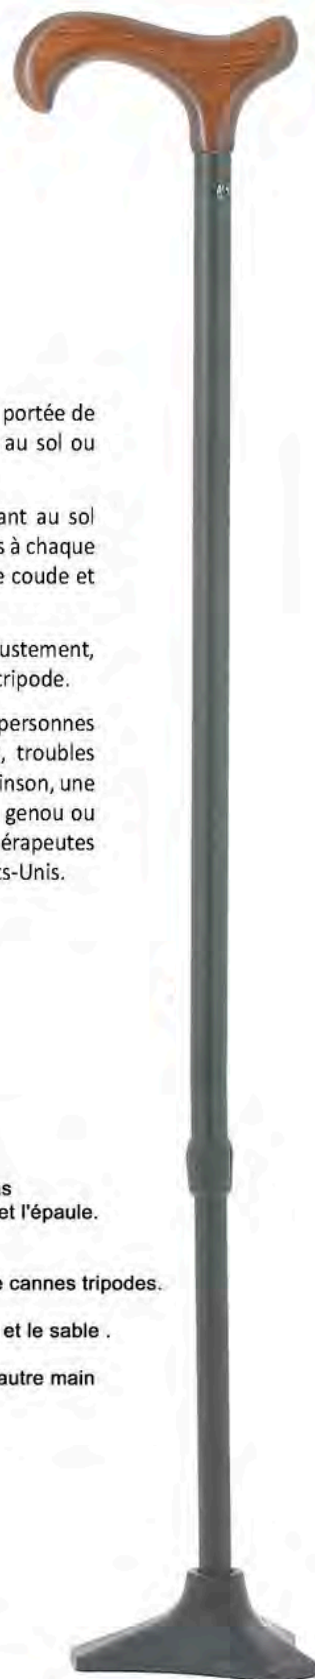

L'embout tripode rend indépendant car la canne reste à portée de main et évite à l'utilisateur de se baisser en la posant au sol ou hors de portée.

L'embout tripode possède des pattes flexibles s'adaptant au sol pour fournir un très bon soutien, atténuant les vibrations à chaque pas et réduisant ainsi l'impact sur la main, le poignet, le coude et l'épaule.

Il permet une utilisation dans l'une ou l'autre main sans ajustement, de conserver sa canne et reste plus léger qu'une canne tripode.

L'embout tripode est aujourd'hui utilisé pour aider les personnes atteintes de troubles neurologiques et orthopédiques, troubles d'équilibre suite à une attaque, sclérose en plaques, Parkinson, une paralysie cérébrale, de l'arthrite, les post-opérations du genou ou de la hanche et des amputés. Les médecins et kinésithérapeutes recommandent l'utilisation de l'embout tripode aux Etats-Unis.

La canne tient toute seule

Indépendant, facile à remplacer

Des pattes flexibles atténuent les vibrations à chaque pas réduisant ainsi l'impact sur la main, le poignet, le coude et l'épaule.

Poids-léger facile à utiliser sur escalier à la différence de cannes tripodes.

Utilisable sur tous les terrains incluant l'herbe, le gravier et le sable.

Conception ergonomique pour utilisation dans l'une ou l'autre main sans ajustement.