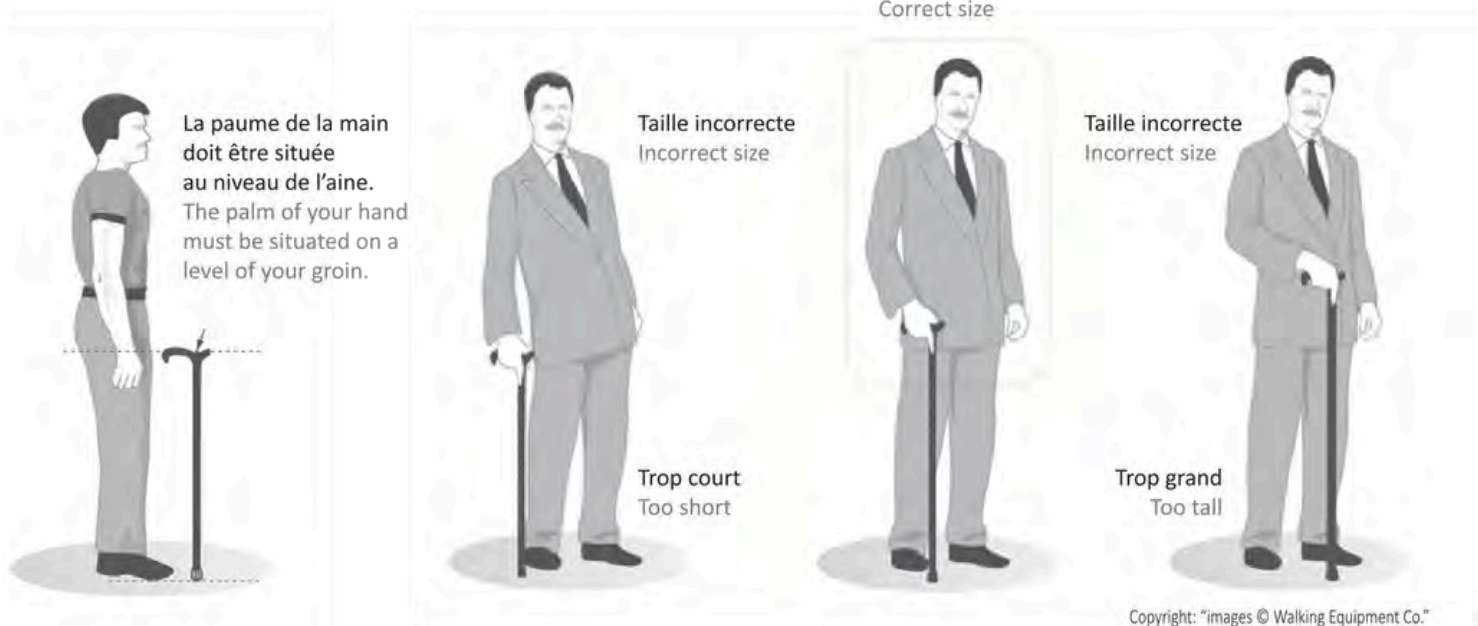

910 gr

96 cm

Ø 22 mm

310€
prix net

BONNES PRATIQUES

UNE BONNE UTILISATION DE VOTRE CANNE,
C'EST AVANT TOUT VÉRIFIER QU'ELLE EST
BIEN RÉGLÉE À VOTRE TAILLE

Oui/Yes

Oui/Yes