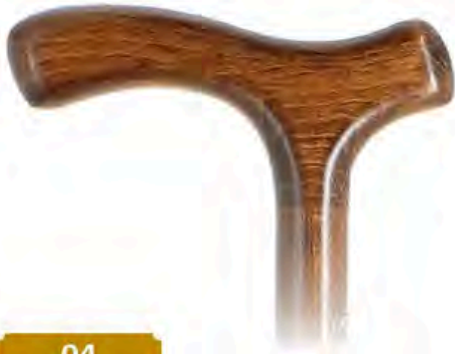

-  SVEG17
-  Max. 135 kg
-  650 gr
-  76 à/to 96 cm
-  21 mm

22€20
prix net

POIGNÉES BOIS

- toutes nos cannes peuvent supporter un poids de 100kg

04

Béquille et bâton en hêtre teinté marron
Crutch handle on brown stained beech wood shaft