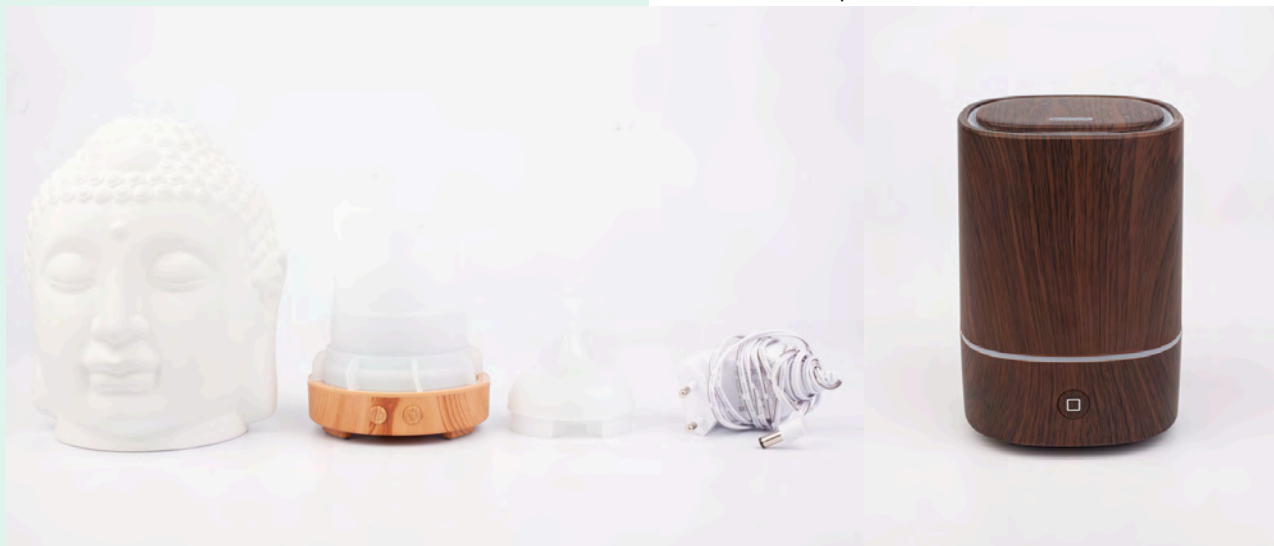

20€94

prix net

"KITSI" BOIS

diffusion pour une pièce
jusqu'à 40m²
dimensions 9 x9 x13cm
EAN 3701335900665

13€27

prix net

nos diffuseurs changent de couleur

LES DIFFUSEURS