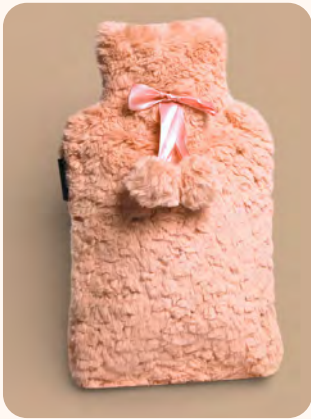

POMPONS jaunes 2L
EAN 3701335900931

BOUILLOTTE AVEC HOUSSE

POMPONS roses 2L
EAN 3701335900924

TIE DYE rose 2L
EAN 3701335900719

POMPONS gris 2L
EAN 3701335901761

POMPONS émeraude 2L
EAN 3701335901778

LEOPARD marron 2L
EAN 3701335901785