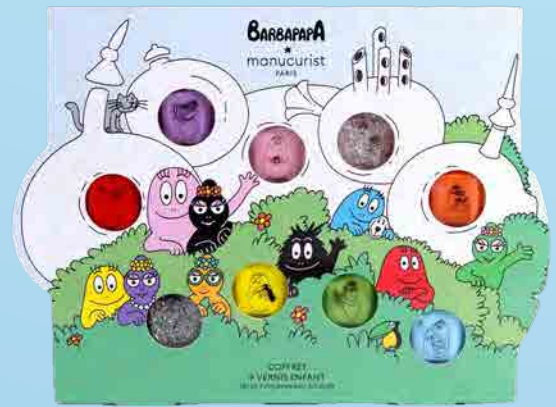

# COLIS D'OUVERTURE

Prix  
d'achat  
**390€HT**

**Une PLV** en forme  
de maison  
Barbapapa

**9 couleurs Petite Manucurist**  
6 de chaque

**Vernis GREEN**  
3 de chaque

**Nail & Body Tattoos**  
3 unités