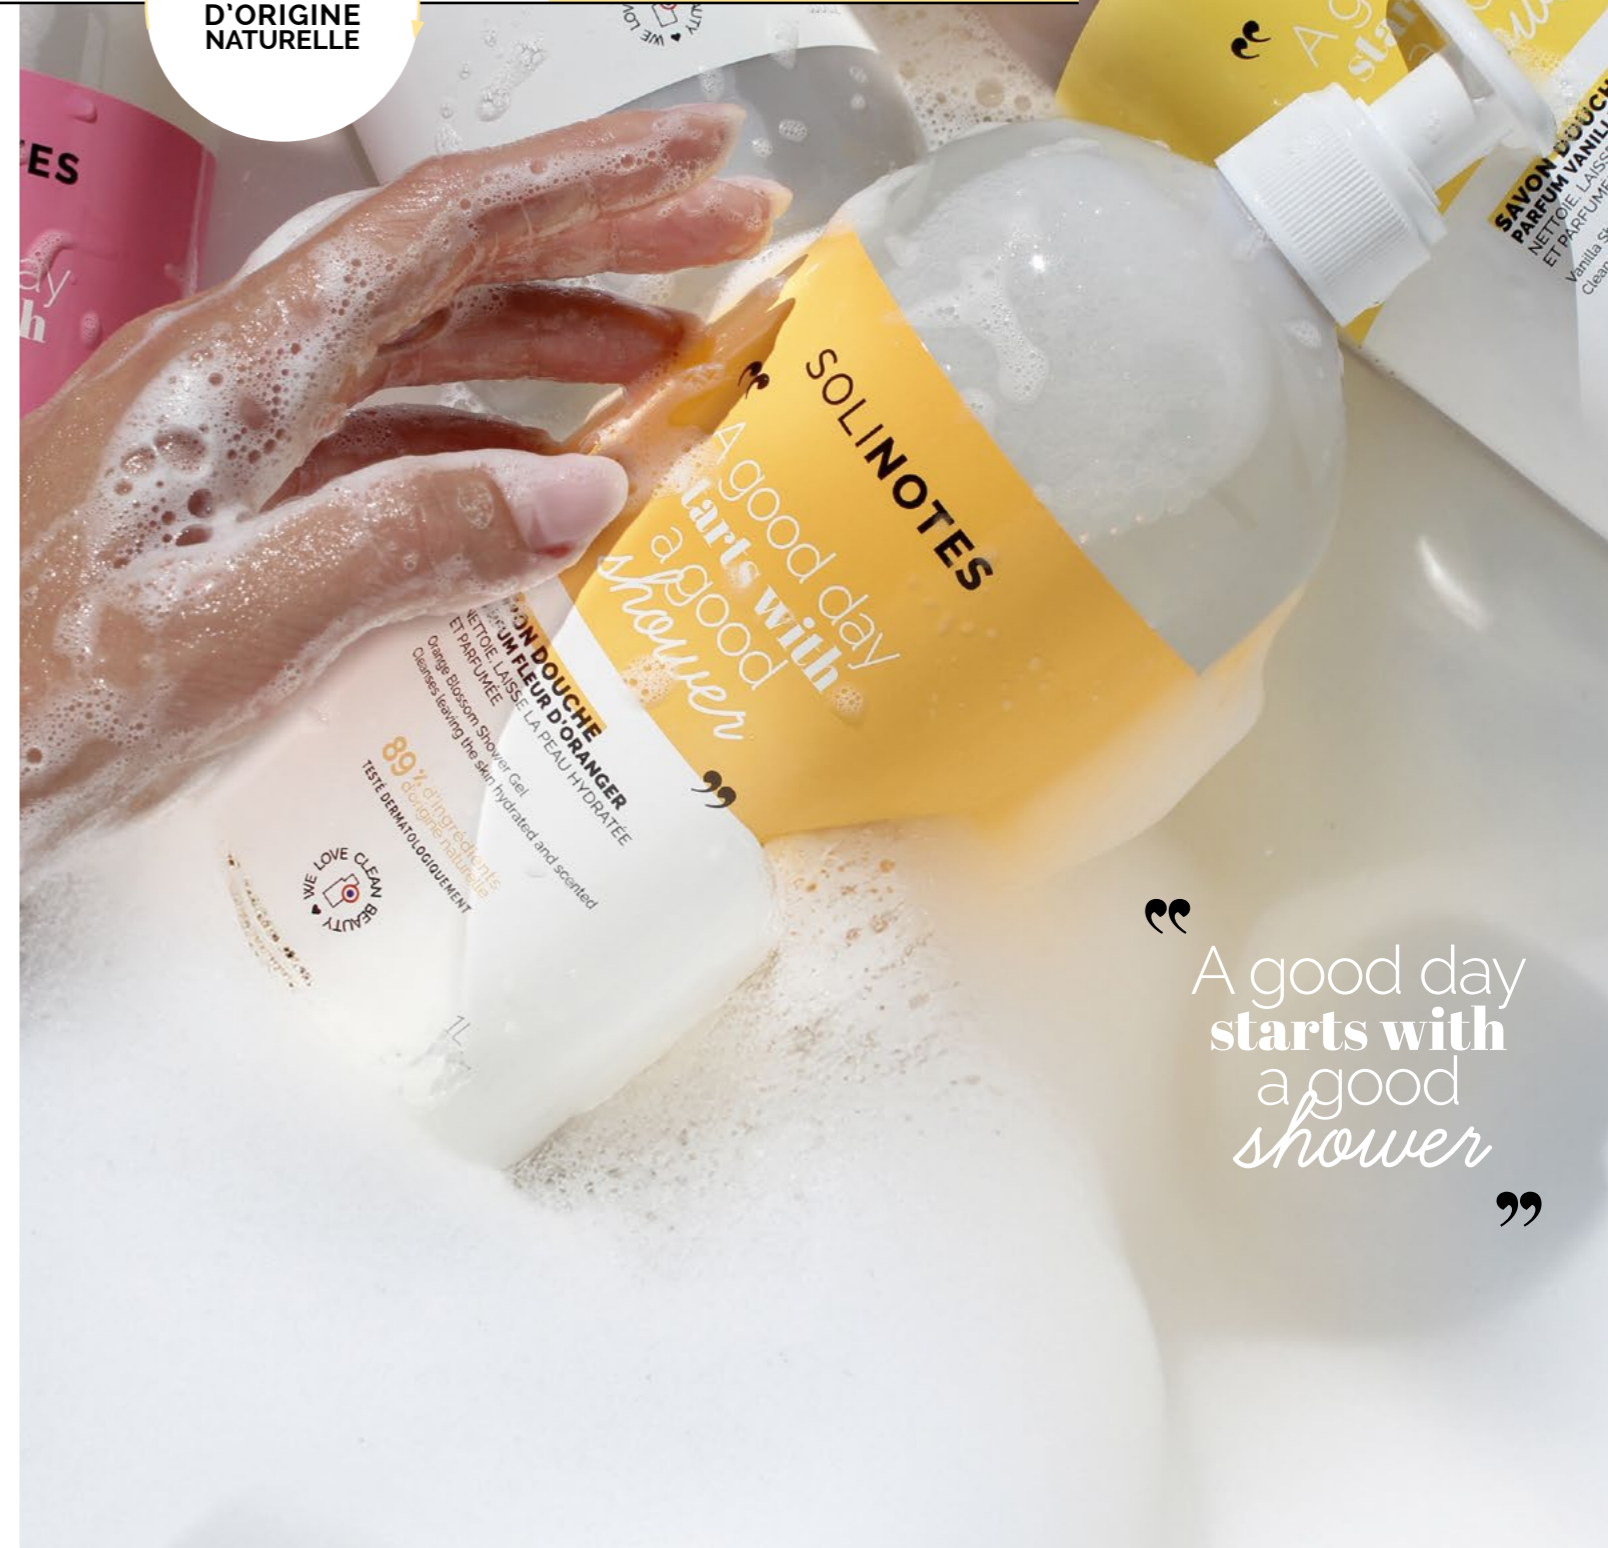

SOLINOTES

PROLONGEZ
L'EXPÉRIENCE PARFUM
SOLINOTES AVEC
UN **NOUVEAU RITUEL**
CORPS & BAIN PARFUMÉ

Grâce à sa base lavante riche en **huile d'olive et huile de coco**, le savon douche nettoie votre peau tout en douceur, la laisse hydratée et délicatement parfumée. Sa texture à la fois légère, fluide, riche et moussante convient à toute la famille et **tous les types de peaux** même les plus sensibles.

TESTÉ DERMATOLOGIQUEMENT

JUSQU'À 89%
D'INGRÉDIENTS
D'ORIGINE
NATURELLE

corps & bain

SAVON DOUCHE
1L 33.8fl.oz

PVC* 6,90€
PCB 6**

ROSE

PYRAMIDE OLFACTIVE
Florale, Hespéridée
TÊTE Bergamote, Litchi
CŒUR Rose, Magnolia
FOND Bois de Cèdre, Musc Blanc

3 379502 670637

FLEUR DE CERISIER

PYRAMIDE OLFACTIVE
Florale, Fruitée
TÊTE Cassis, Mandarine
CŒUR Fleur de Cerisier, Rose
FOND Bois Blond, Musc

3 379502 660638

TONKA

PYRAMIDE OLFACTIVE
Orientale, Musquée
TÊTE Cardamome, Bergamote
CŒUR Vanille, Tonka
FOND Ambre, Musc

3 379502 650639

FLEUR D'ORANGER

PYRAMIDE OLFACTIVE
Florale, Musquée
TÊTE Bergamote, Citron
CŒUR Jasmin d'Eau, Fleur d'Oranger
FOND Acacia, Musc

3 379502 600726

VANILLE

PYRAMIDE OLFACTIVE
Orientale, Sensuelle
TÊTE Vanille, Fleurs Blanches
CŒUR Vanille, Fève Tonka
FOND Vanille, Épices

3 379502 590720

THÉ BLANC

PYRAMIDE OLFACTIVE
Fleurie, Musquée
TÊTE Bergamote, Cardamome
CŒUR Sauge, Thé Blanc
FOND Osmanthus, Musc Blanc

3 379502 580721

“ A good day
starts with
a good
shower ”

*Les PVC donnent une indication sur le prix que le consommateur est prêt à payer pour un produit donné; ils résultent de l'expertise et du savoir-faire de Corania en matière de comportement consommateur. Ils sont donnés à titre purement indicatif.
**Par fragrance.