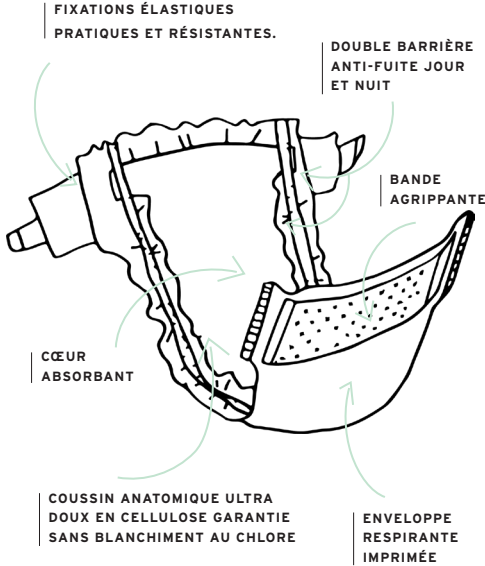

NOS GAMMES DE COUCHES ET COUCHES-CULOTTES ET COUCHES PISCINE

Nos couches

Notre couche Iconique

prix par sac
10,90€
TTC

The mark of responsible forestry

2 MOTIFS AU CHOIX : BRIGITTE

MALO

Notre couche Origine

prix par sac
12,50€
TTC

The mark of responsible forestry

EU ECOLABEL : DK / 047 / 031

LE MOTIF : ADÈLE