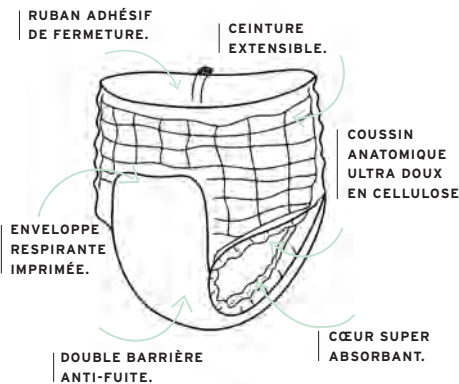

prix par sac
12,50€
TTC

The mark of responsible forestry

EU ECOLABEL : DK / 047 / 031

LE MOTIF : ADÈLE

Nos couches-culottes

The mark of responsible forestry

prix par sac
16,90€
TTC

2 MOTIFS AU CHOIX : BRIGITTE

MALO

NOS GAMMES DE SOINS CERTIFIÉS BIO POUR PETITS ET GRANDS

NOS RITUELS RESPECTUEUX DE LA PEAU DE BÉBÉ

Composés à **97% minimum** d'ingrédients d'origine naturelle, nos soins et produits d'hygiène bébé sont fabriqués en France en toute transparence.