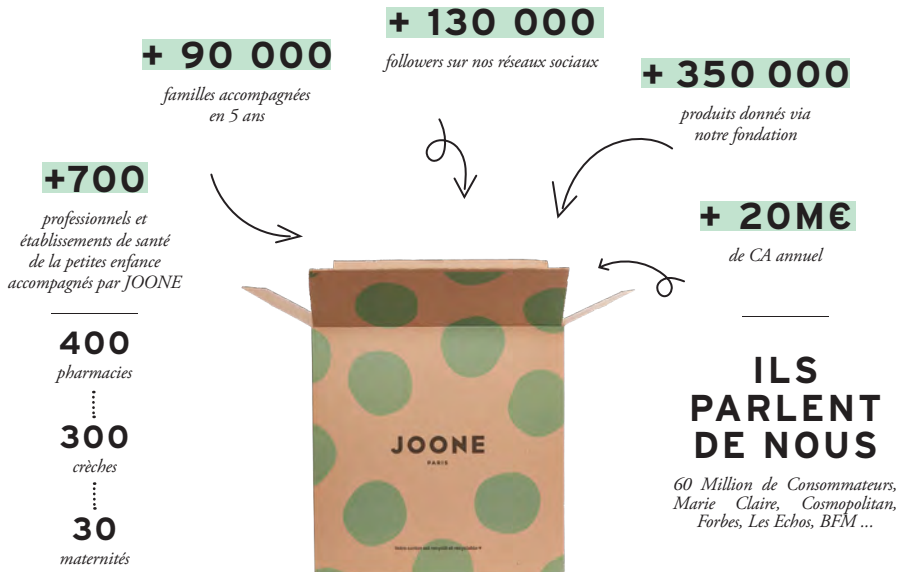

JOONE PARIS *en quelques chiffres*