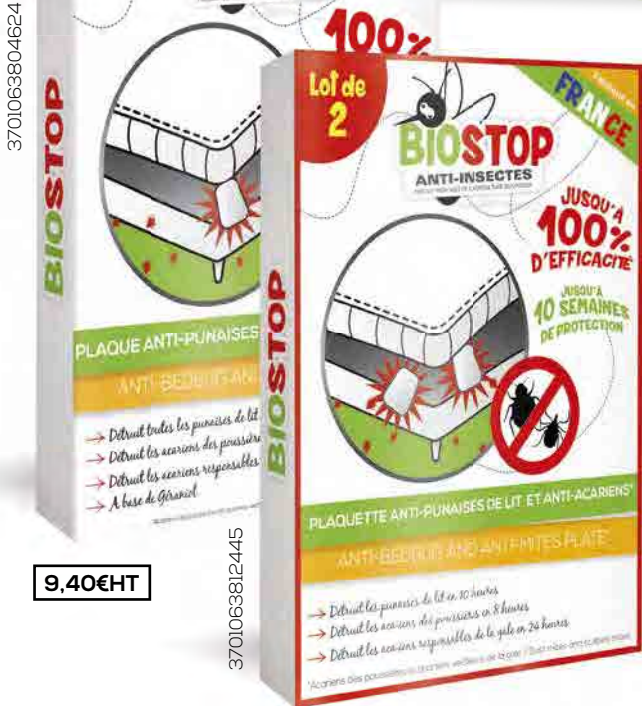

PLAQUE ANTI-PUNAISES DE LIT ET ANTI-ACARIENS

Préventif & curatif

La plaque anti-punaises de lit et anti-acariens BIOSTOP élimine à 100 % les acariens et les punaises de lits.

A base de Géraniol, Perméthrine, Pipéronyl butoxyde.

En cas d'infestation importante, disposer 2 plaquettes par personne sous le sommier.

ACTIF 8 à 10 SEMAINES

Produit à usage biocide.

Utilisez les biocides avec précaution.

- → Destruction des punaises de lit en 10h
- → Destruction des acariens des poussières en 8h
- → Destruction des acariens responsables de la gale en 24h

CARTE ENLÈVE-TIQUES

Pratique, facile et ergonomique