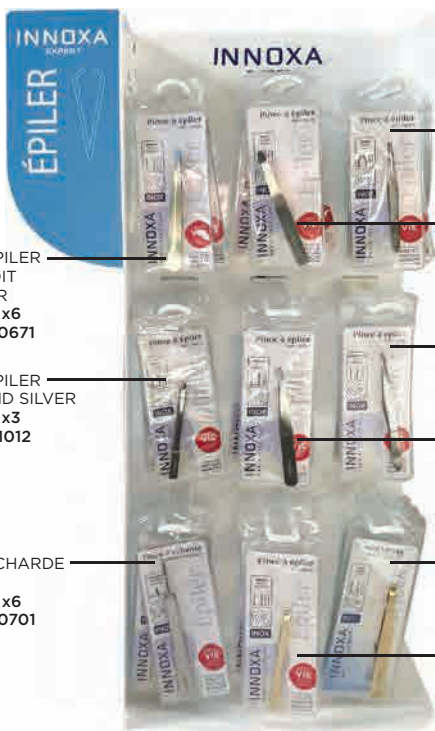

PINCE À ÉPILER
MORS DROIT
MAT SILVER
G770953 / x6
3760356150671

PINCE À ÉPILER
MORS ROND SILVER
G770935 / x3
3760356151012

PINCE À ÉCHARDE
SILVER
G770947 / x6
3760356150701

PINCE À ÉPILER
MORS CRABE SILVER
G770940 / x3
3760356150695

PINCE À ÉPILER
MORS BIAIS SILVER
G770950 / x6
3760356150688

PINCE À ÉPILER
POINTE FINE SILVER
G770946 / x3
3760356151036

PINCE À ÉPILER
MORS EFFILÉ
BRILLANT SILVER
G770945 / x3
3760356151029

PINCE À ÉPILER
MORS BIAIS DORÉE
G770941 / x6
3700609709416

PINCE À ÉPILER
MORS DROIT DORÉE
G770932 / x6
3760356151388