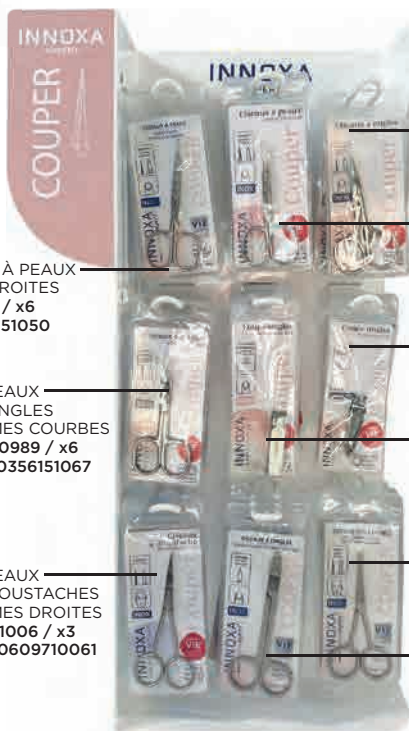

CISEAUX À PEaux
LAMES DROITES
G770985 / x6
3760356151050

CISEAUX
À ONGLES
LAMES COURBES
G770989 / x6
3760356151067

CISEAUX
À MOUSTACHES
LAMES DROITES
G771006 / x3
3700609710061

CISEAUX À ONGLES
LAMES DROITES
G770988 / x6
3760356151074

CISEAUX À PEaux
LAMES COURBES
G770986 / x6
3760356151043

COUPE ONGLES
CHAINETTE CARBONE
G770996 / x3
3760356151142

COUPE ONGLES
EXTRA PLAT
CARBONE
G770994 / x3
3760356150718

CISEAUX POILS NEZ
BOUT ROND
G771007 / x3
3760356151418

CISEAUX À ONGLES
LAMES DROITES
G771005 / x3
3700609710054