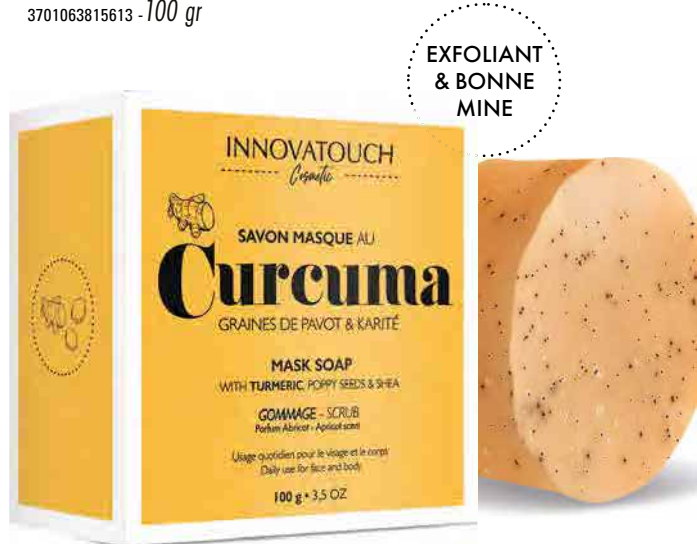

## LAIT DE Chèvre

6,75€  
H.T

LE LAIT DE CHÈVRE AIDE À NETTOYER LA PEAU ET LUTTE CONTRE LES IMPURETÉS, LE KARITÉ ET L'HUILE D'ARGAN APPORTENT HYDRATATION ET DOUCEUR.

3701063815590 - 100 gr

EXFOLIANT & BONNE MINE