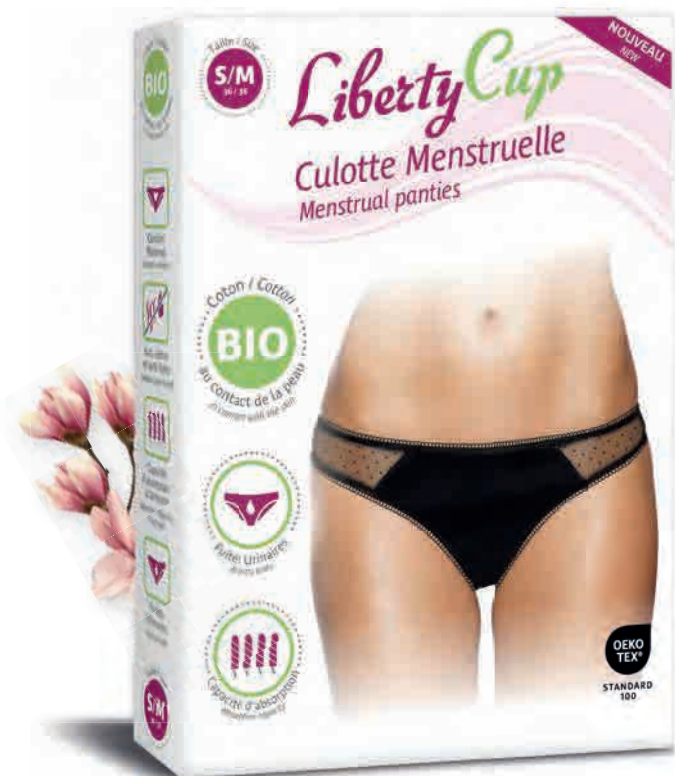

Culotte Menstruelle Plumetis

14,50€
HT

- NOIR XS (34-36) : 3701063807991
- NOIR S/M (36-38) : 3701063808004
- NOIR L/XL (40-42) : 3701063808011
- NOIR XXL (44-46) : 3701063808592