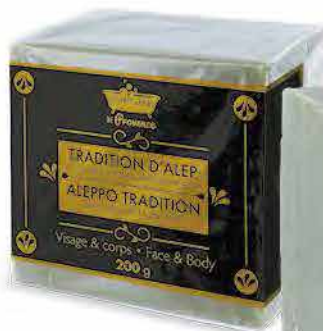

GAMME **SAVON D'ALEP / SAVON NOIR**

Visage & Corps, tous types de peaux, flacon pompe 1 L, savon 200 g.

11,96 € HT

SAVON LIQUIDE 3701063810809

Le **Savon Noir** est reconnu pour ses vertus hydratantes et exfoliantes. Il élimine les cellules mortes et affine le grain de peau tout en l'hydratant.

9,99 € HT

SAVON LIQUIDE 3701063805812

SAVON LIQUIDE
Formulé à base
d'**Huile d'Olive**
et de 20% d'**Huile
de Baie de Laurier**.

La gamme **Tradition d'Alep «Les Petits Bains De Provence»** est idéale pour le soin de la peau. Elle convient à tous les âges et à toutes les peaux. Les produits respectent la peau des bébés et les peaux sèches. Ils peuvent s'utiliser au quotidien sur le visage et le corps. L'huile de baies de laurier a des vertus apaisantes qui permettent de calmer les tiraillements et de rétablir le film hydrolipidique de la peau et de lui donner un effet satiné. Le savon **Tradition d'Alep** est un bon soin de rasage pour les hommes car il n'irrite pas la peau du visage.

3701063810977

11,96 € HT

KIT
Savon Noir 1L
+
Gant Exfoliant

SAVON 3701063805805

6,25 € HT

SAVON 200 g
Le procédé de fabrication de nos savons solide ne saponifie pas l'**Huile de Baie de Laurier**. L'**Huile de Baie de Laurier** rajoutée à froid en surgras conserve ses propriétés apaisantes et réparatrices.