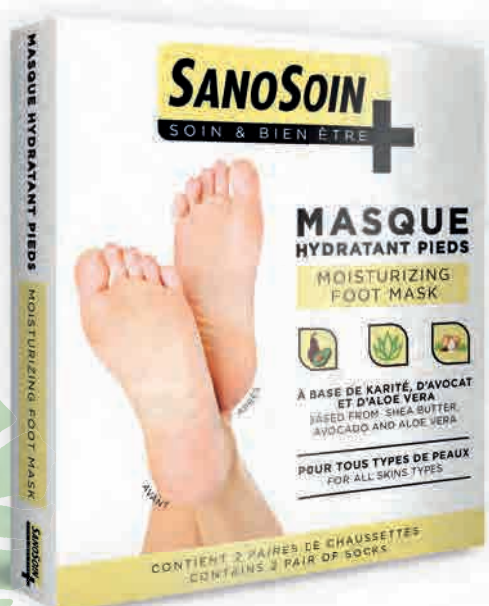

MASQUE HYDRATANT PIEDS

Le masque hydratant pour les pieds SANOSOIN est enrichi en Aloe Vera, Karité et Avocat reconnus pour leurs propriétés hydratantes. Sa formule douce permet d'utiliser ce soin sur tous types de peaux, même les plus fragiles, pour des pieds hydratés et une peau douce.

3701063811141

6,85 € HT