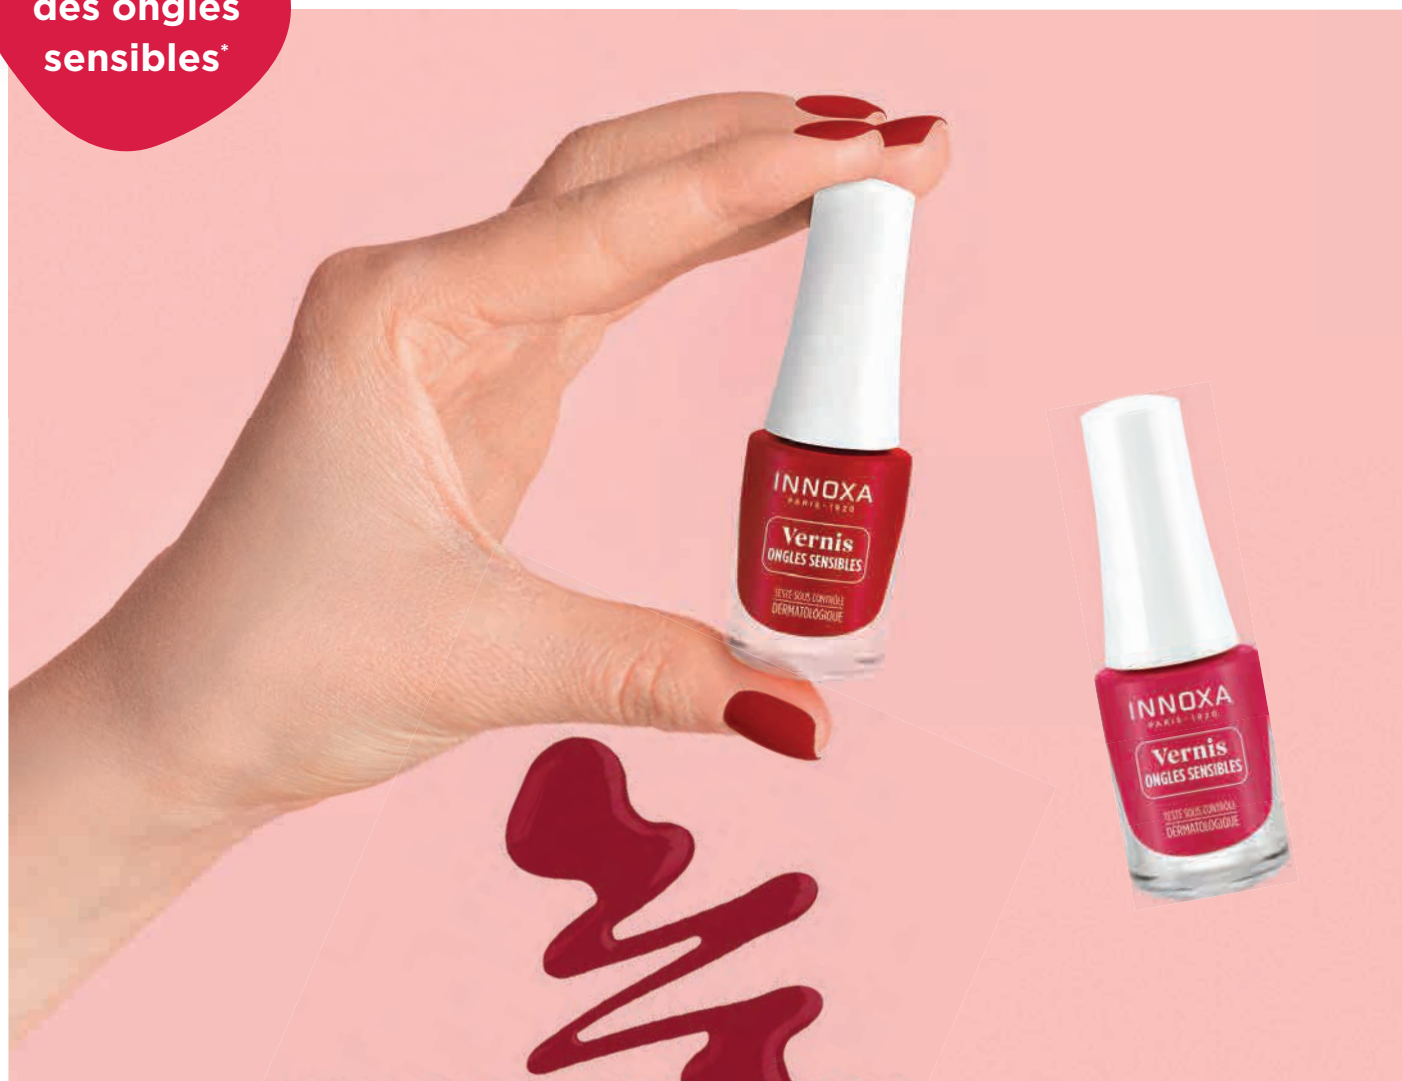

LES ONGLES

N°1
des ongles
sensibles*

Vernis à ongles

3,63€
HT

Une formule spécialement développée pour protéger et renforcer les ongles sensibles. Ces formats mini aux teintes incontournables, permettent de parfaire votre manucure grâce à :

- Des ongles lissés – **93% de satisfaction**
- Une couleur longue tenue – **97% de satisfaction**
- Un séchage rapide – **95% satisfaction**

Fabrication française

- Mini et mythique
- 5 ml de couvrance parfaite
- Haute brillance