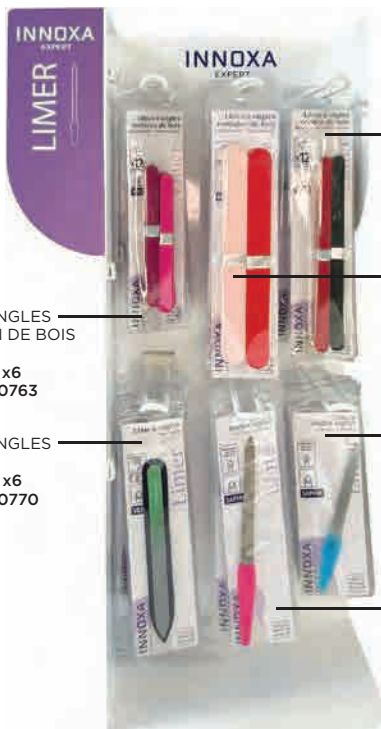

# IMPLANTATION COMPTOIR - INNOXA

!!OFFRE INNOXA COMPTOIR COUPELLERIE JANV 24!!

LIMES À ONGLES  
CORINDON DE BOIS  
12 CM  
G770967 / x6  
3760356150763

LIMES À ONGLES  
VERRE  
G770970 / x6  
3760356150770