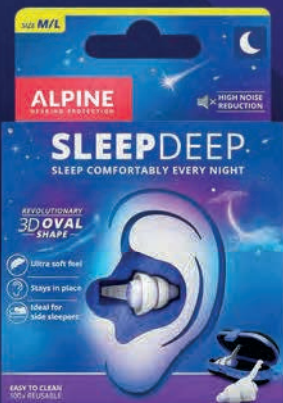

“SLEEPDEEP LA PLUS GRANDE INNOVATION ANTI-BRUIT SOMMEIL DES 20 DERNIÈRES ANNÉES”

VU À
LA TV

- **Tenue parfaite** : forme ovale révolutionnaire adaptée à la forme naturelle du conduit auditif.
- **Gel anti-bruit exclusif** intégré : réduction maximale du bruit.
- Matériaux **ultra-doux** (sans silicone) pour un confort ultime.
- **Convient aux dormeurs latéraux** (70% de la population) grâce à sa texture souple.
- Réutilisable **100 fois**.

SLEEPDEEP DISPONIBLE EN 2 TAILLES POUR UN AJUSTEMENT PARFAIT

Bouchons
d'oreilles pour
le sommeil
Nouvelle génération

Choisissez
votre taille

Forme ovale adaptée
au conduit auditif

Réduction
élevée du bruit

Idéal pour les
dormeurs latéraux

M/L

S