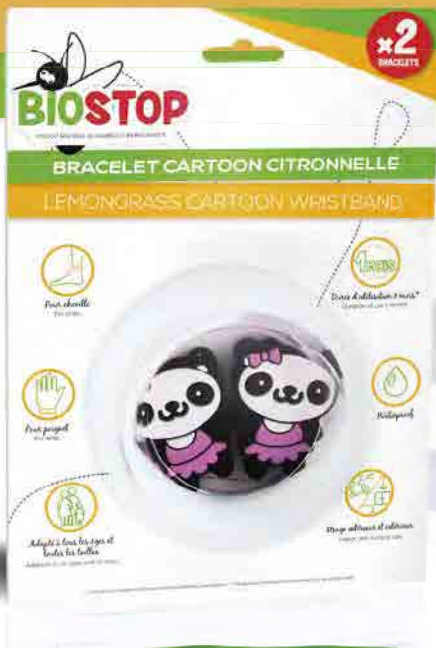

BRACELET CARTOON CITRONNELLE

Blister de 2 Bracelets