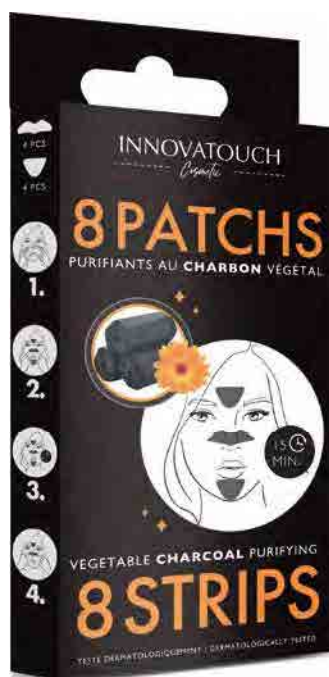

## Savon purifiant

4,17€ HT

À L'EXTRAIT DE CHARBON 100 % NATUREL

- NETTOIE & PURIFIE LA PEAU
- HYDRATE
- PEAUX MIXTES À GRASSES

3701063803566 - 100gr