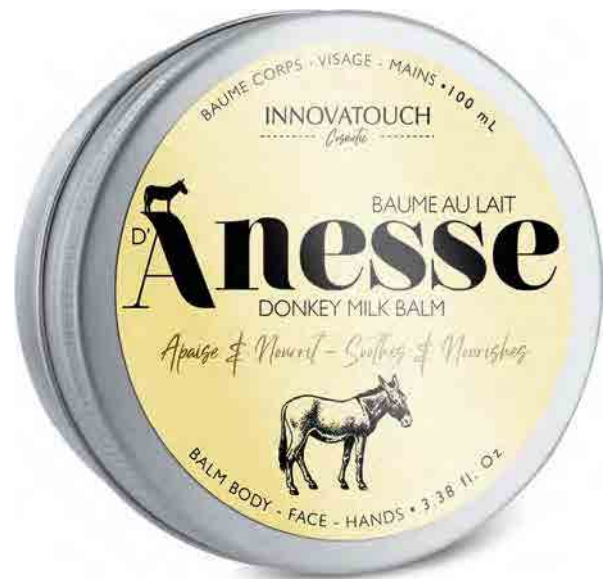

GAMME AU LAIT D'

Anesse

NEW

Depuis des siècles, le lait d'ânesse est apprécié pour ses remarquables bienfaits sur la peau et sa capacité à donner un teint radieux et jeune.

Le lait d'ânesse est riche en nutriments essentiels, en vitamines et en protéines qui contribuent au rajeunissement et à l'alimentation de la peau.

Savon apaisant

AU LAIT D'ÂNESSE

- NETTOIE & APAISE LA PEAU
- RÉGÈNÈRE
- PEAUX SENSIBLES

3701063807298 - 100 gr

4,17€
H.T

Lait corps

AU LAIT D'ÂNESSE

- HYDRATE
- APAISE
- PEAUX SENSIBLES

3701063817143 - 200 ml

8,25€
H.T

Savon masque

LE LAIT D'ÂNESSE AIDE À NETTOYER LA PEAU ET LUTTE CONTRE LES PROBLÈMES DE PEAU, LE KARITÉ APORTE HYDRATATION ET DOUCEUR.

3701063815606 - 100 gr

6,75€
H.T

Baume au lait d'ânesse

AU LAIT D'ÂNESSE

- NOURRIT LA PEAU
- APAISE
- HYDRATE

3701063811714 - 100 ml

9,50€
H.T