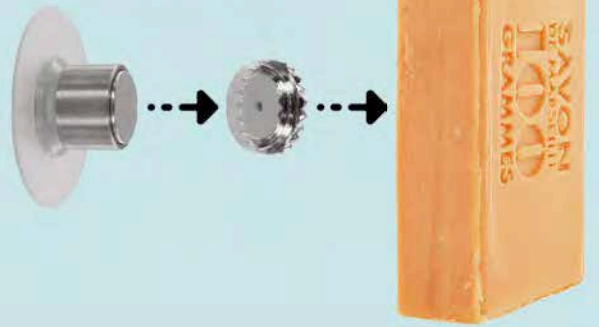

## PORTE - SAVONS

**PORTE - SAVON  
MAGNÉTIQUE**

3701063810236

PLV COMPTOIR  
x12

6,70€  
H.T

**PORTE - SAVON  
BAMBOU**

CLASSIC

4,85€  
H.T