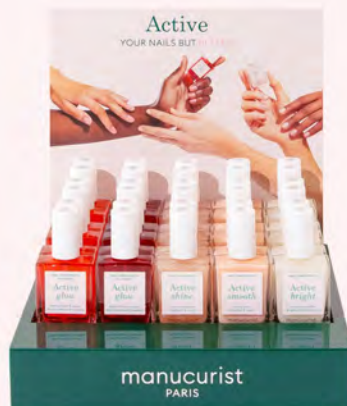

manucurist
PARIS

OFFRE D'OUVERTURE – 20%

greencare

Colis d'ouverture PLV Kraft

#33130 – 264€ HT*

*au lieu de 330€ HT

1 Mobilier Kraft

Huile Verte – 6 unités
#22005 – 3662263220051

Sérum Complet – 6 unités
#22011 – 3662263220112

Base SOS – 6 unités
#22003 – 3662263220037

Masque SOS – 6 unités
#22009 – 3662263220099

Healthy Glow Duo – 12 unités
#22138 – 3701026100091

manucurist
PARIS

OFFRE D'OUVERTURE – 17%

Active

Colis d'ouverture Casier

#33130 – 199€ HT*

*au lieu de 240€ HT

Active Glow Blueberry – 6 unités
#22130 - 3662263221300

Active Glow Raspberry – 6 unités
#22143 - 3662263224110

Active Smooth – 6 unités
#22147 - 3662263221478