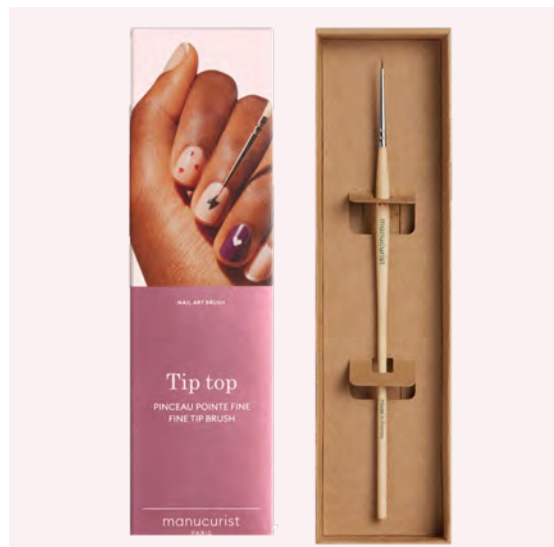

Barba-tattoos
SKU 14210
PVC 9€

Gamme *Nail art*

Les outils

Nail art

Pinceau nail art liner

Décors fins à très fins

Manche bombé pour une prise en main facilitée

Pointe ultra-fine en poils synthétiques longs et souples

Skus : 14201

PVC : 16€

Pinceau nail art

Motifs simples : traits et formes

Manche bombé pour une prise en main facilitée

Poils courts synthétiques

Skus : 14200

PVC : 16€