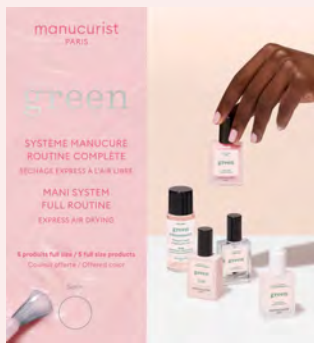

System Green Noël x 3 unités
33368 / 3662263333683

Colis noël

299€HT*

Au lieu de 355,50€HT
Soit 15,89% de remise

Composition :

Trousse Green Flash 36W x 3 unités
Trio Active Glow x 3 unités
Cracker Active Shine x 6 unités
Cracker Active Glow x 6 unités
System Green Noël x 3 unités