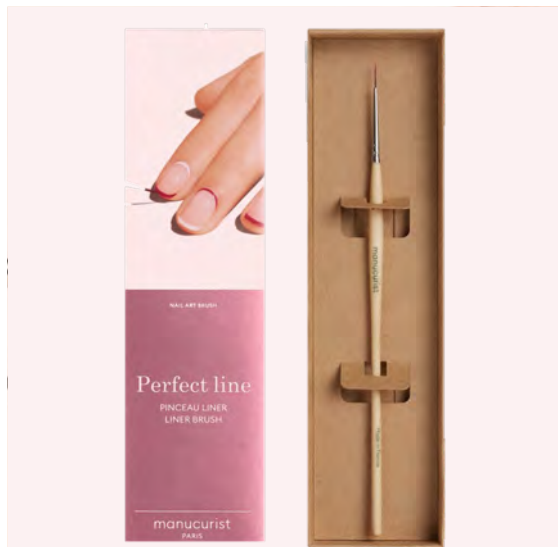

Barba-tattoos
SKU 14210
PVC 9€

Gamme *Nail art*

Les outils

Nail art

Pinceau nail art liner

Décors fins à très fins

Manche bombé pour une prise en main facilitée

Pointe ultra-fine en poils synthétiques longs et souples

Skus : 14201

PVC : 16€

Pinceau nail art

Motifs simples : traits et formes

Manche bombé pour une prise en main facilitée

Poils courts synthétiques

Skus : 14200

PVC : 16€