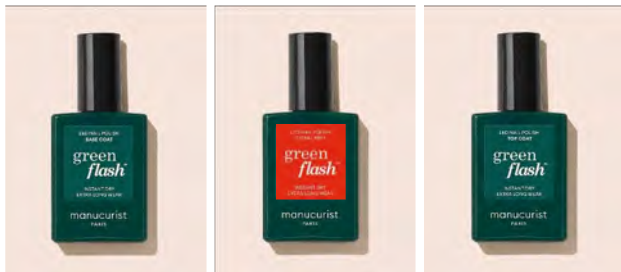

2 | Notre *innovation*

Les gammes de vernis Green & de vernis LED Green Flash ont une formulation unique : composées à partir d'ingrédients biosourcés, elles garantissent une couleur brillante et une tenue ultra longue sans compromis sur la santé, ni la planète.

Une beauté sans concession *pour la santé et la planète*

Formules clean
non sensibilisantes

12-free & Hema free
sans perturbateur
endocrinien, ni CMR

Vegan friendly
Et made in France

Formules biosourcées
jusqu'à 99%

Catalogue *nos gammes*

Overview green *flash*™

Pose

Base coat
#51087

Couleur
(+90 teintes)

Top coat
#51000

Lampe LED

Lampe Slim
(vendue dans les kits)