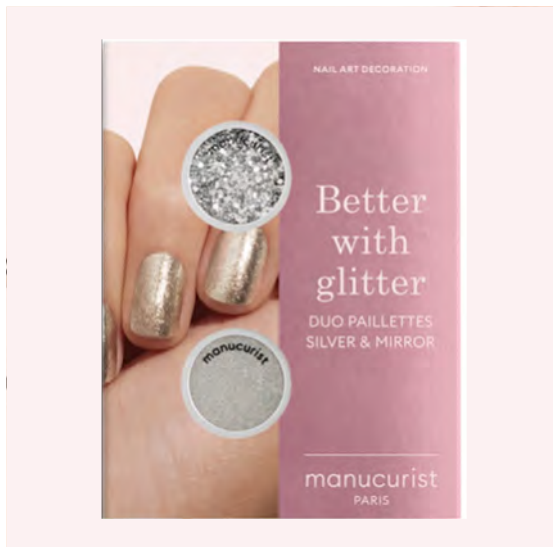

Manche en bois FSC et poils synthétiques
vegan

Pointe ultra-fine en poils synthétiques
longs et souples

SKU : 14196

PVC : 18€

**Glitters
& poudres**
à effets

Duo paillettes Silver & Mirror

Paillettes biodégradables en cellulose de plantes