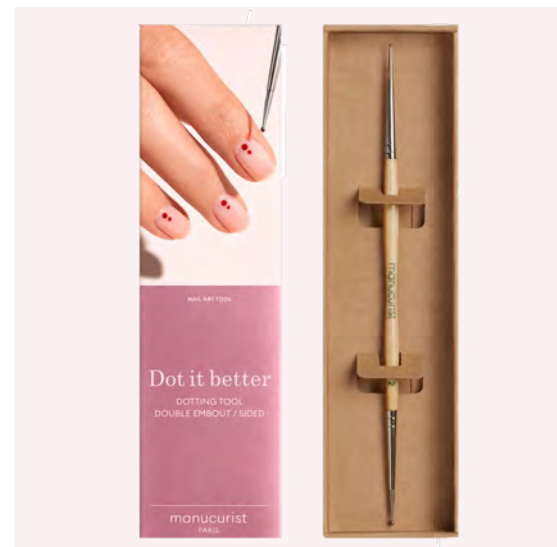

Barba-tattoos
SKU 14210
PVC 9€

Gamme *Nail art*

Les outils

Nail art

Pinceau nail art liner

Décors fins à très fins

Manche bombé pour une prise en main facilitée

Pointe ultra-fine en poils synthétiques longs et souples

Skus : 14201

PVC : 16€

Pinceau nail art

Motifs simples : traits et formes

Manche bombé pour une prise en main facilitée

Poils courts synthétiques

Skus : 14200

PVC : 16€

Dotting tool

Points, fleurs, cœurs...

2 tailles de points différents

Idéal pour débutant

Skus : 14202

PVC : 14€

Pinceau paillettes

Application précise