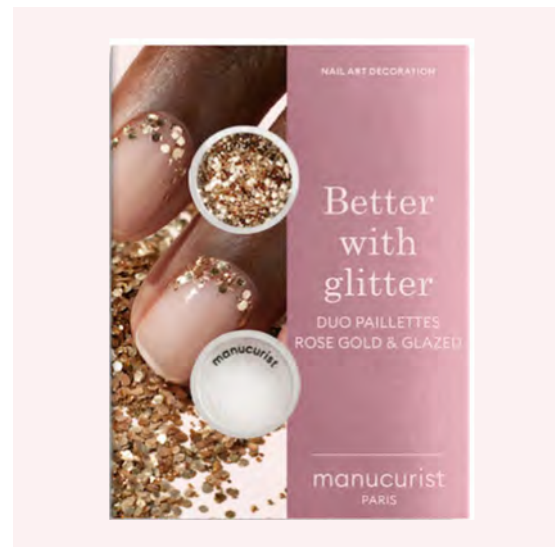

Duo paillettes Rose gold & Glazed

Paillettes biodégradables en cellulose de plantes

Nuances nacrées inimitables.

Skü : 14190

PVC : 19€