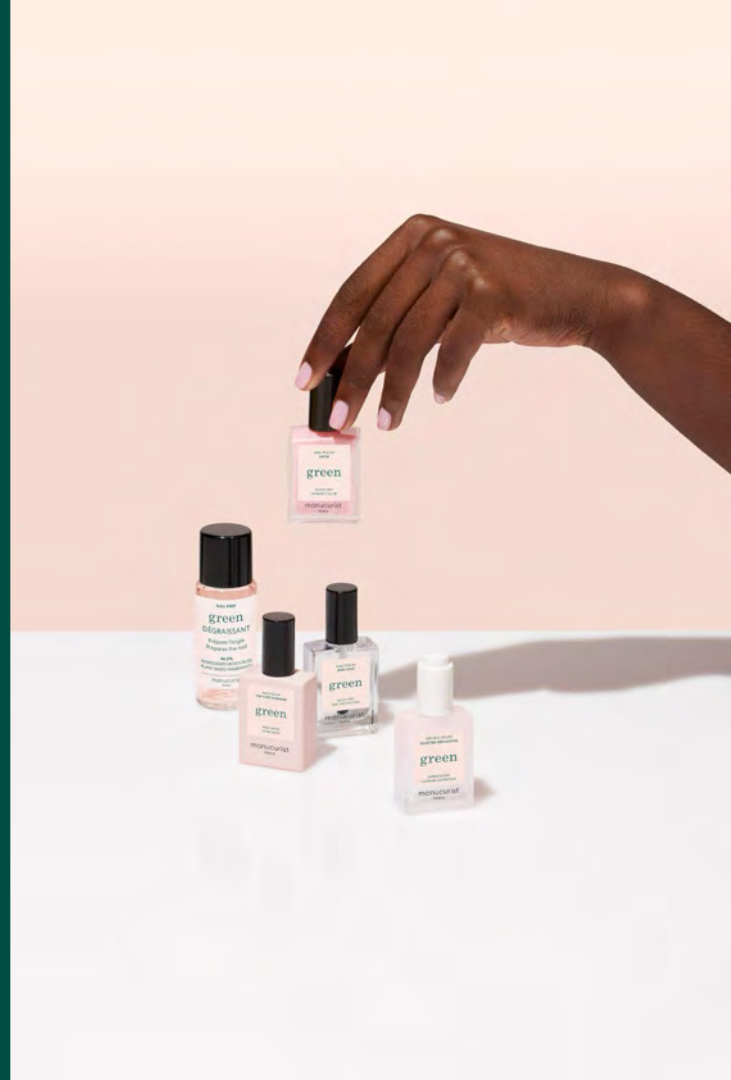

Systeme Green

LANCEMENT SEPTEMBRE 24
02/09/2024 (B2B)
06/09/24 (B2C)

Un système manucure pour une routine Green complète

Spécifiquement formulé en 5 étapes pour offrir une couleur **brillante et intense jusqu'à 7 jours**, pour une manucure réussie comme les pros !