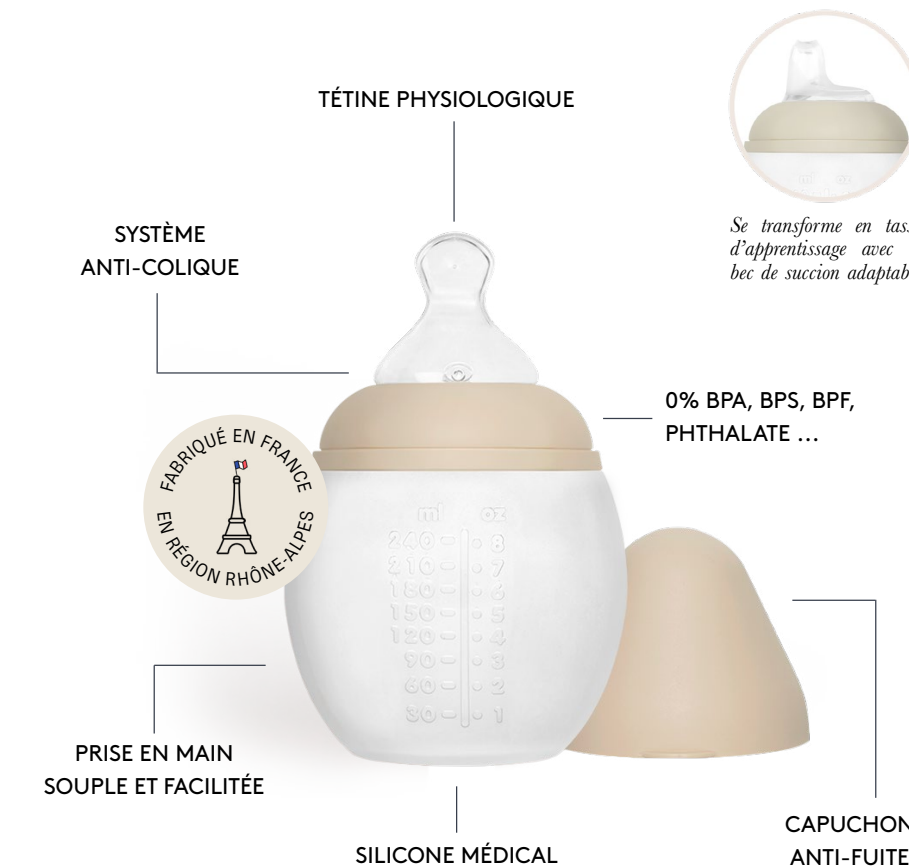

## BIBERON ÉVOLUTIF 4-EN-1

Le BibRond Elhée évolutif peut être utilisé pour récupérer le lait maternel grâce à l'adaptateur Elhée compatible avec des tire-laits Medela.

Grâce à la petite opercule en silicone fournie avec le BibRond Elhée, celui-ci se transforme en petit pot ou contenant hermétique pour conserver le lait maternel, purée ou compote. L'opercule peut également être utilisée pour mélanger l'eau et le lait infantile ou pour transporter le biberon lors des balades, sans risque de fuite.

Le BibRond Elhée se transforme en tasse d'apprentissage à l'aide du bec de succion anti-fuite. Le BibRond Elhée se réinvente ainsi à la façon d'une tasse grâce à sa tétine interchangeable qui en prolonge sa durée de vie.

## LA MARQUE DE PUÉRICULTURE INNOVANTE ET DESIGN

Élhée propose une collection biberons et d'accessoires de petite puériculture en silicone médical, à la composition 100% saine pour minimiser l'exposition des nourrissons et enfants aux dangers des perturbateurs endocriniens.

Le concept du BibRond Elhée : la solution d'allaitement au biberon douce et rassurante aux matériaux 100% clean, incassables et durables.

Se transforme en tasse d'apprentissage avec le bec de succion adaptable