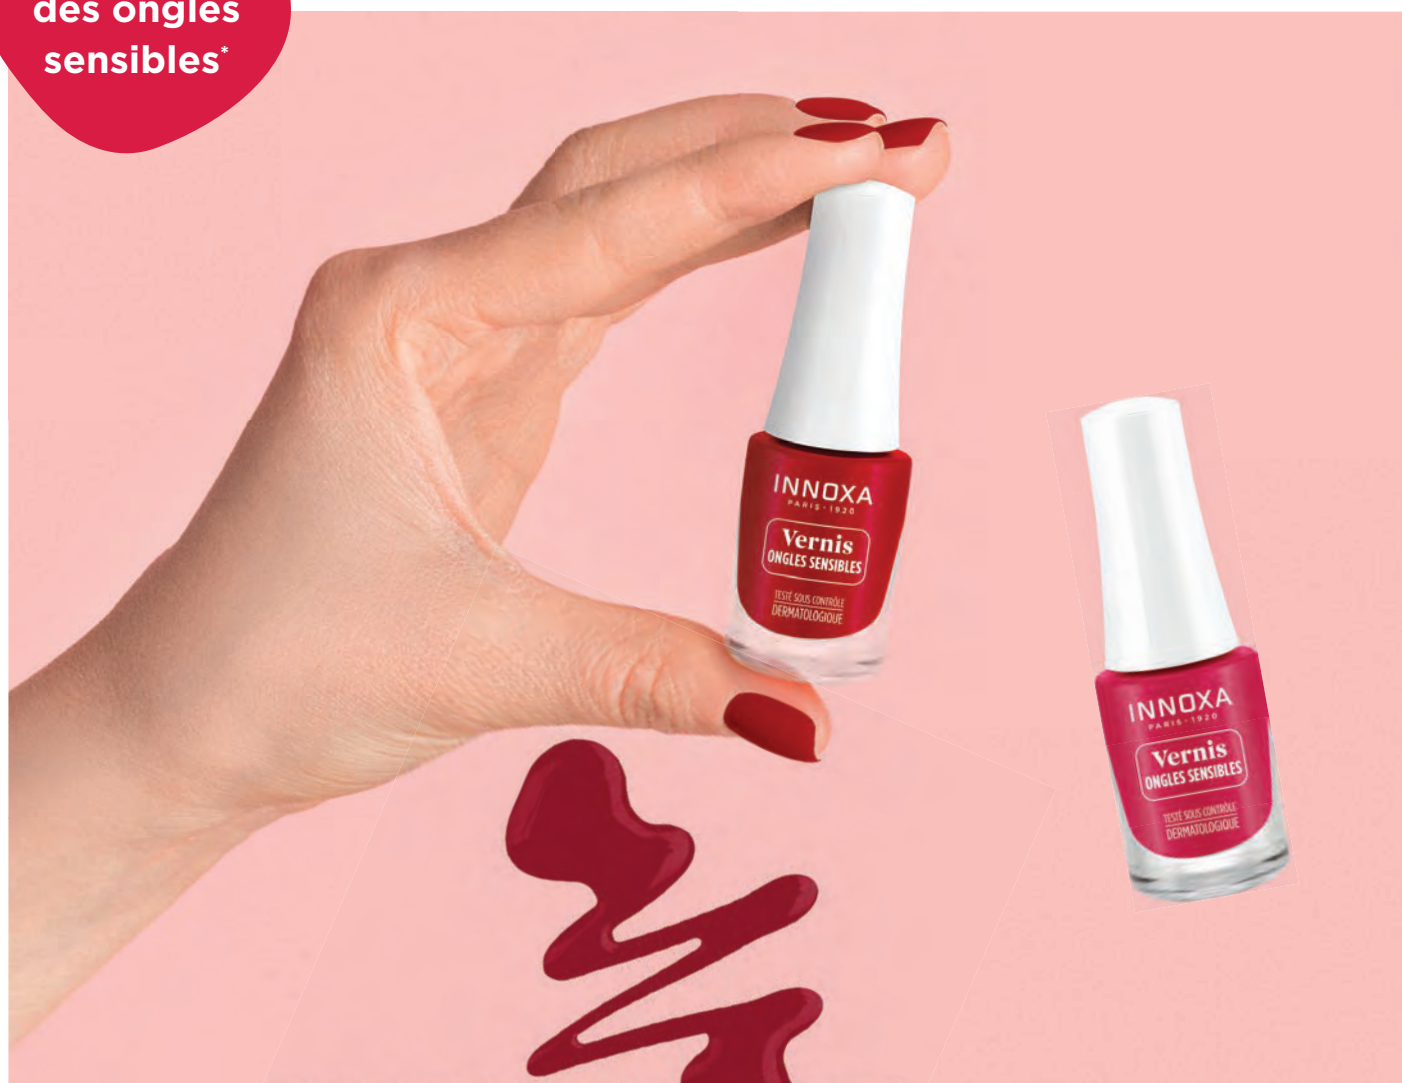

LES ONGLES

N°1
des ongles
sensibles*

Vernis à ongles

3,63€
HT

Une formule spécialement développée pour protéger et renforcer les ongles sensibles. Ces formats mini aux teintes incontournables, permettent de parfaire votre manucure grâce à :

- Des ongles lissés – **93% de satisfaction**
- Une couleur longue tenue – **97% de satisfaction**
- Un séchage rapide – **95% satisfaction**

Fabrication française

- Mini et mythique
- 5 ml de couvrance parfaite
- Haute brillance