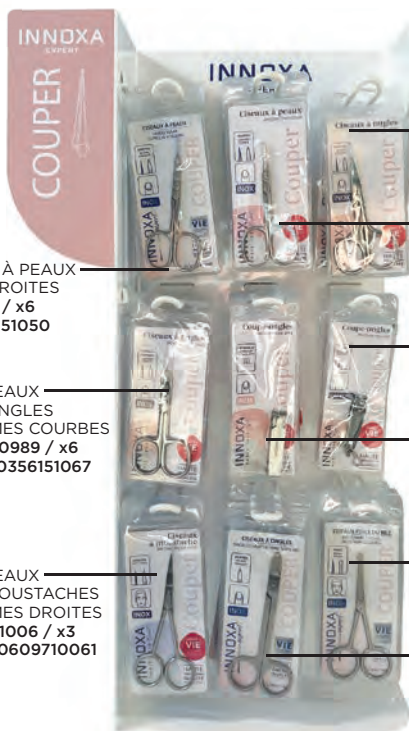

CISEAUX À PEaux
LAMES DROITES
G770985 / x6
3760356151050

CISEAUX
À ONGLES
LAMES COURBES
G770989 / x6
3760356151067

CISEAUX
À MOUSTACHES
LAMES DROITES
G771006 / x3
3700609710061

CISEAUX À ONGLES
LAMES DROITES
G770988 / x6
3760356151074