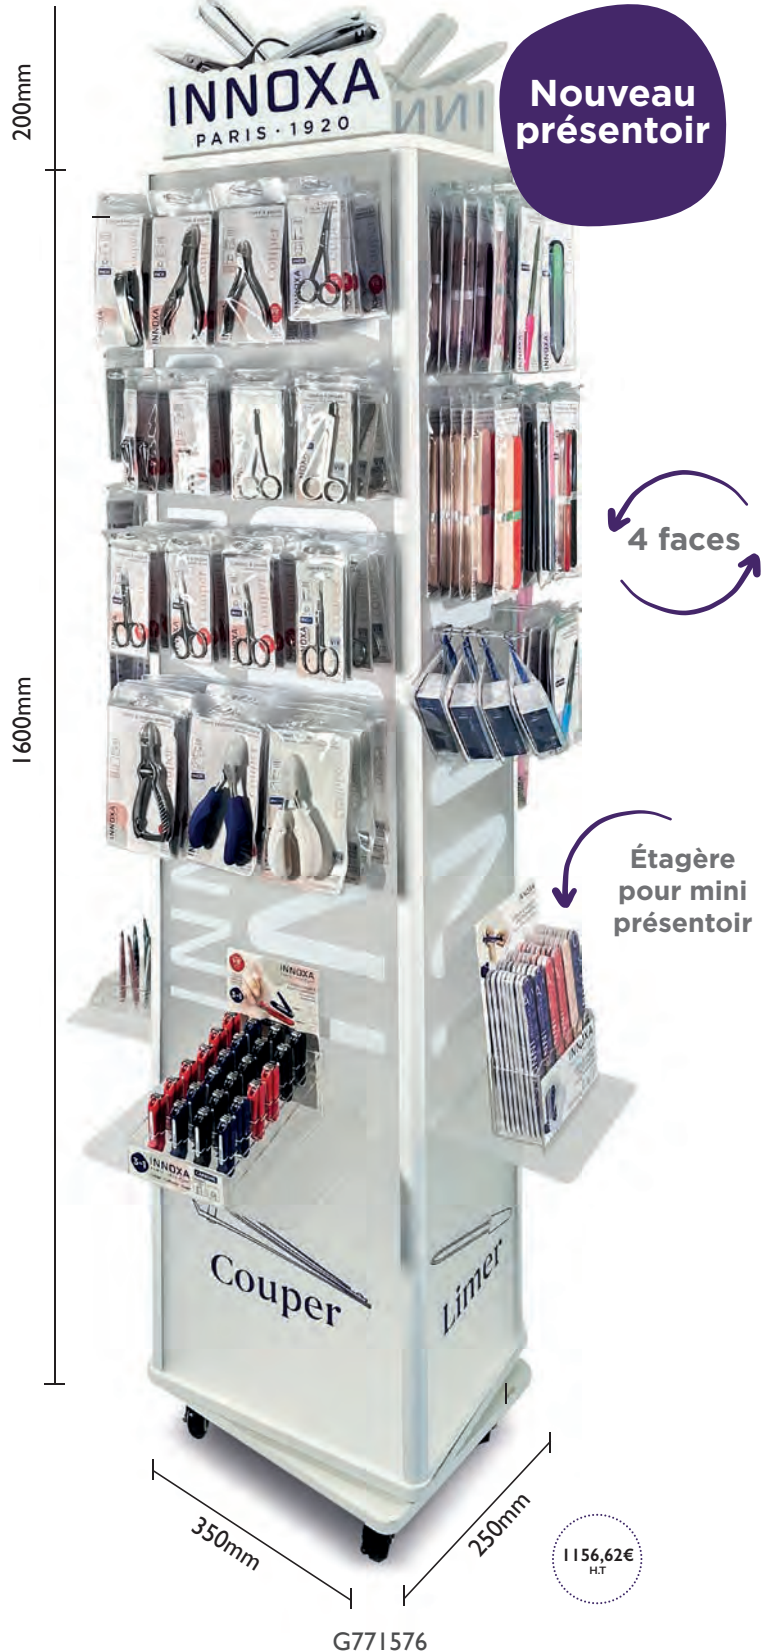

PPC
5,99€
T.T.C

CISEAUX À ONGLES BÉBÉ

x12

47,79€
H.T

PPC
7,90€
T.T.C

3 MINI PRÉSENTOIRS = 5%

4 MINI PRÉSENTOIRS = 5% + 6 POLISSOIRS OFFERTS

6 MINI PRÉSENTOIRS = 5% + 1 PRÉSENTOIRS DE 12 POLISSOIRS OFFERTS

Des présentoirs de gamme
en îlots, pivotants

**Carrousel d'accessoires
modulable**

DIMENSIONS
1800 x 350 x 250 cm

**Présentoir de comptoir
modulable**

DIMENSIONS
600 x 300 x 300 cm

Modulables

G771577

471,15€
HT