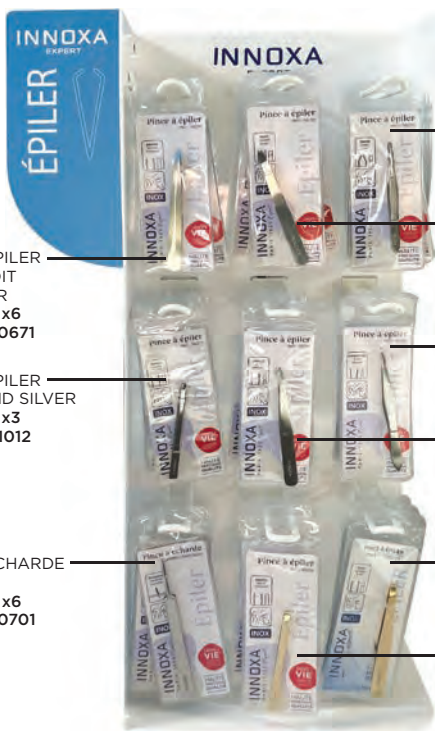

PINCE À ÉPILER
MORS DROIT
MAT SILVER
G770953 / x6
3760356150671

PINCE À ÉPILER
MORS ROND SILVER
G770935 / x3
3760356151012

PINCE À ÉCHARDE
SILVER
G770947 / x6
3760356150701

PINCE À ÉPILER
MORS CRABE SILVER
G770940 / x3
3760356150695

PINCE À ÉPILER
MORS BIAIS SILVER
G770950 / x6
3760356150688

PINCE À ÉPILER
POINTE FINE SILVER
G770946 / x3
3760356151036

PINCE À ÉPILER
MORS EFFILÉ
BRILLANT SILVER
G770945 / x3
3760356151029

PINCE À ÉPILER
MORS BIAIS DORÉE
G770941 / x6
3700609709416

PINCE À ÉPILER
MORS DROIT DORÉE
G770932 / x6
3760356151388